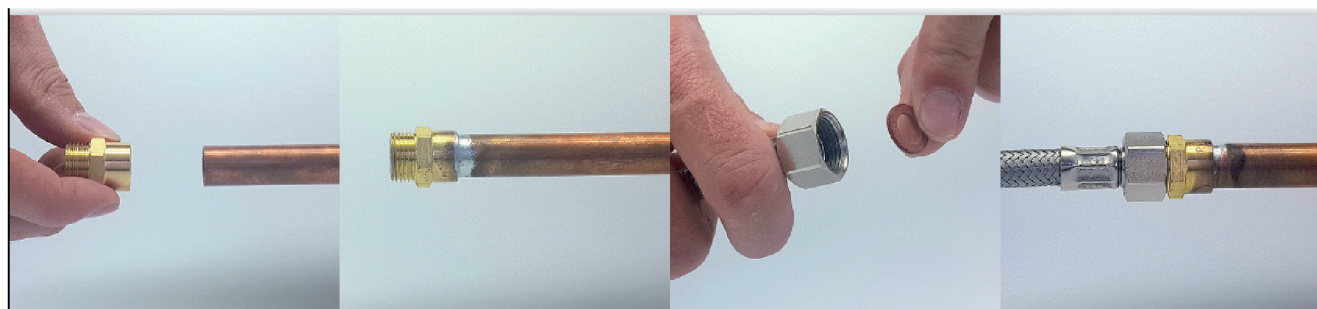

## collier de fixation simple Ø12

## Caractéristiques produit

collier simple

Ø12

## Application

Permet de fixer le tube cuivre sur un mur. Utiliser la patte à vis et la cheville adaptées à la nature du mur. Fixation du tube par vissage des vis.