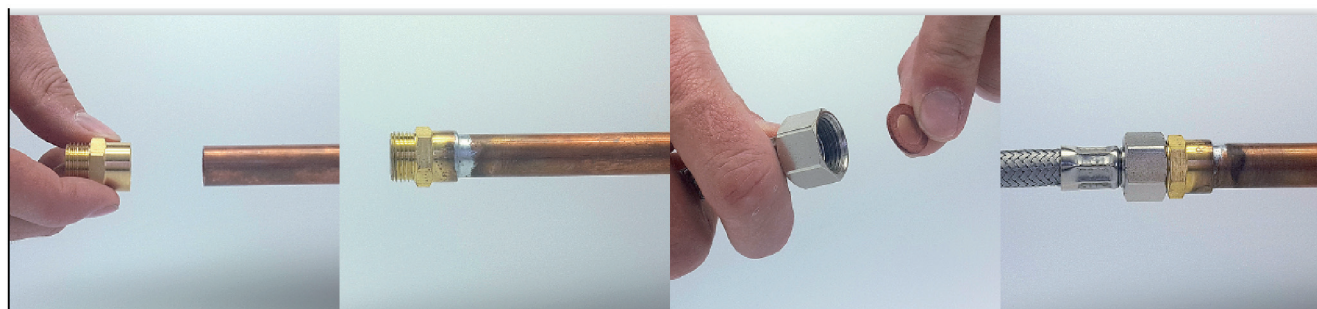

## collier de fixation simple Ø14

## Caractéristiques produit

collier simple

Ø14

## Application

Permet de fixer le tube cuivre sur un mur. Utiliser la patte à vis et la cheville adaptées à la nature du mur. Fixation du tube par vissage des vis.