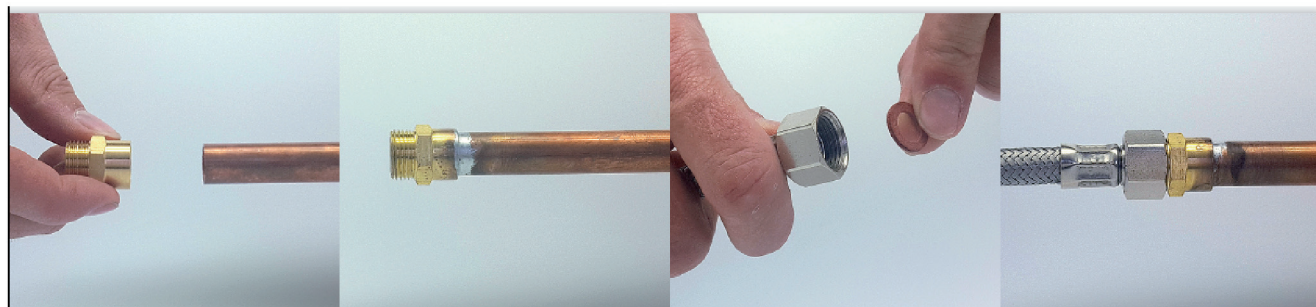

FIXATIONS

collier de fixation simple Ø18

Caractéristiques produit

collier simple

Ø18

Application

Permet de fixer le tube cuivre sur un mur. Utiliser la patte à vis et la cheville adaptées à la nature du mur. Fixation du tube par vissage des vis.

Données commerciales

- Présentation : sachet / 25 pièces
- Référence : N04013
- Gencod : 3342978006118