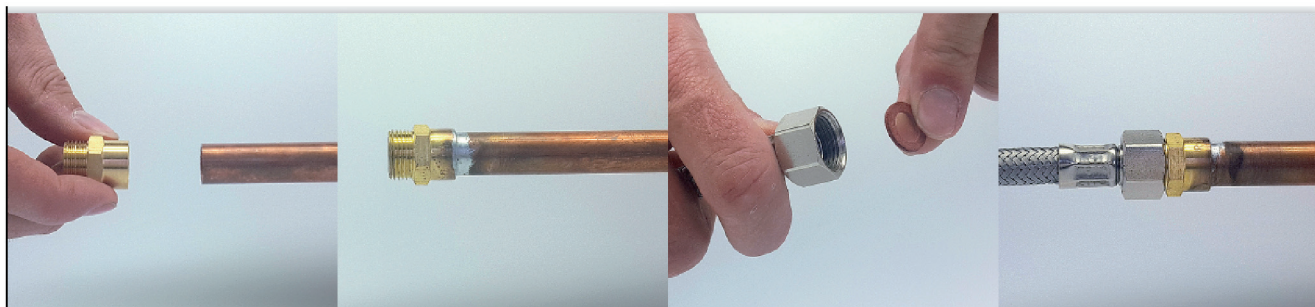

FIXATIONS

collier de fixation simple Ø22

Caractéristiques produit

collier simple

Ø22

Application

Permet de fixer le tube cuivre sur un mur. Utiliser la patte à vis et la cheville adaptées à la nature du mur. Fixation du tube par vissage des vis.

Données commerciales

- Présentation : sachet / 25 pièces
- Référence : N04017
- Gencod : 3342970076201