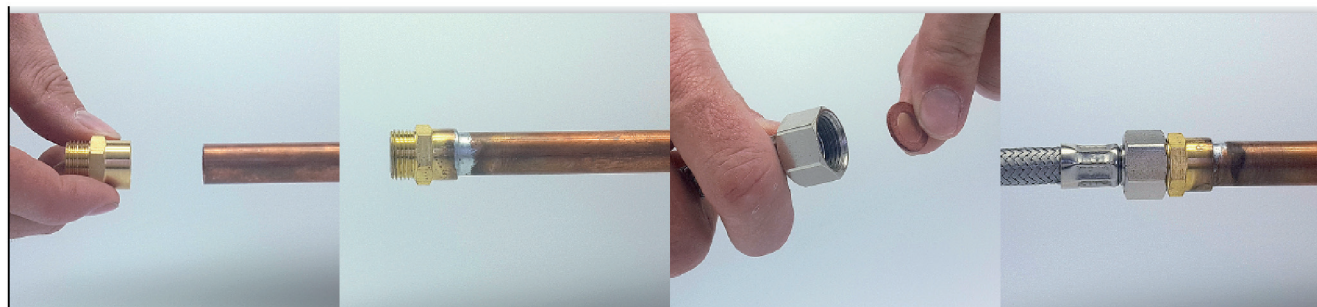

FIXATIONS

collier de fixation simple Ø24

Caractéristiques produit

collier simple

Ø24

Application

Permet de fixer le tube cuivre sur un mur. Utiliser la patte à vis et la cheville adaptées à la nature du mur. Fixation du tube par vissage des vis.

Données commerciales

- Présentation : sachet / 5 pièces
- Référence : N04018
- Gencod : 3342970077673