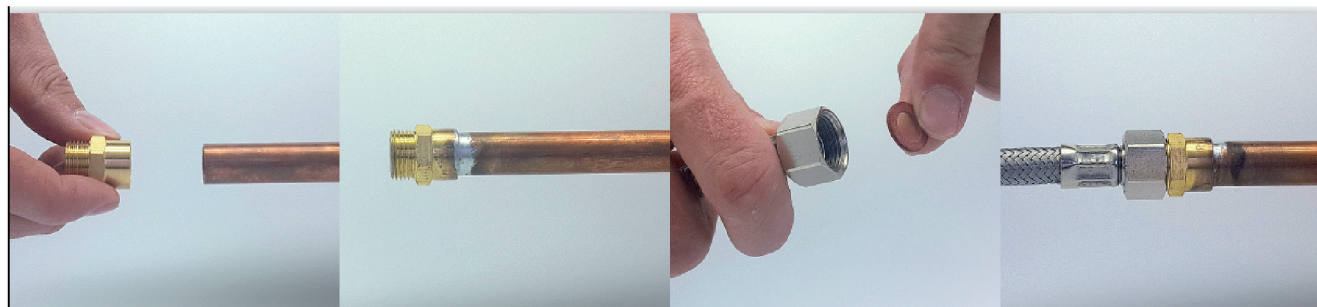

## collier de fixation simple Ø25

## Caractéristiques produit

collier simple

Ø25

## Application

Permet de fixer le tube cuivre sur un mur. Utiliser la patte à vis et la cheville adaptées à la nature du mur. Fixation du tube par vissage des vis.