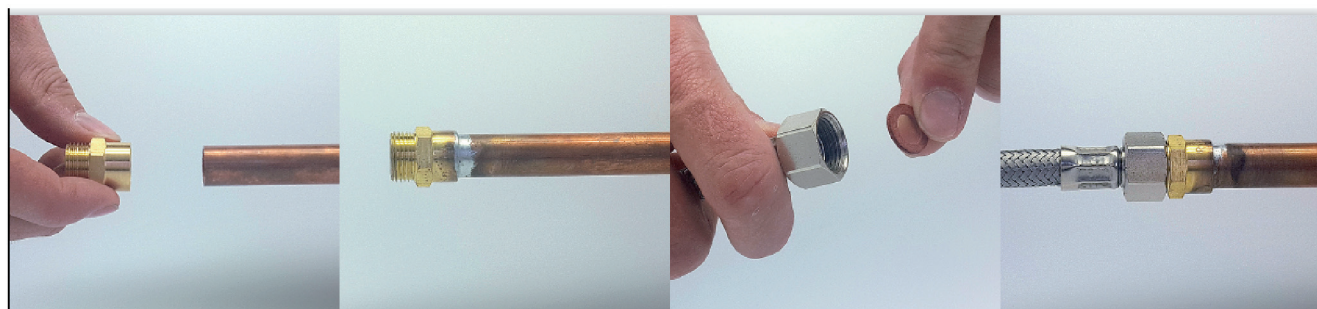

FIXATIONS

collier de fixation simple Ø26

Caractéristiques produit

collier simple

Ø26

Application

Permet de fixer le tube cuivre sur un mur. Utiliser la patte à vis et la cheville adaptées à la nature du mur. Fixation du tube par vissage des vis.

Données commerciales

- Présentation : sachet / 5 pièces
- Référence : N04021
- Gencod : 3342970077680