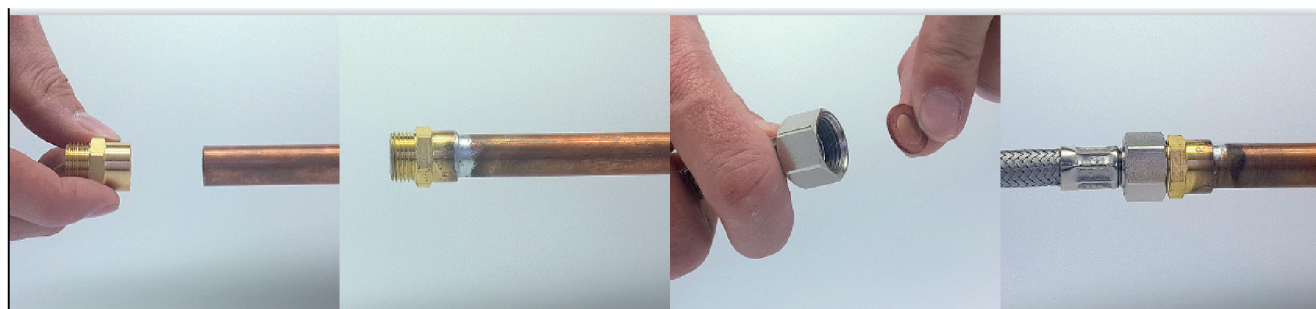

FIXATIONS

collier de fixation simple Ø28

Caractéristiques produit

collier simple

Ø28

Application

Permet de fixer le tube cuivre sur un mur. Utiliser la patte à vis et la cheville adaptées à la nature du mur. Fixation du tube par vissage des vis.

Données commerciales

- Présentation : sachet / 5 pièces
- Référence : N04022
- Gencod : 3342970077697