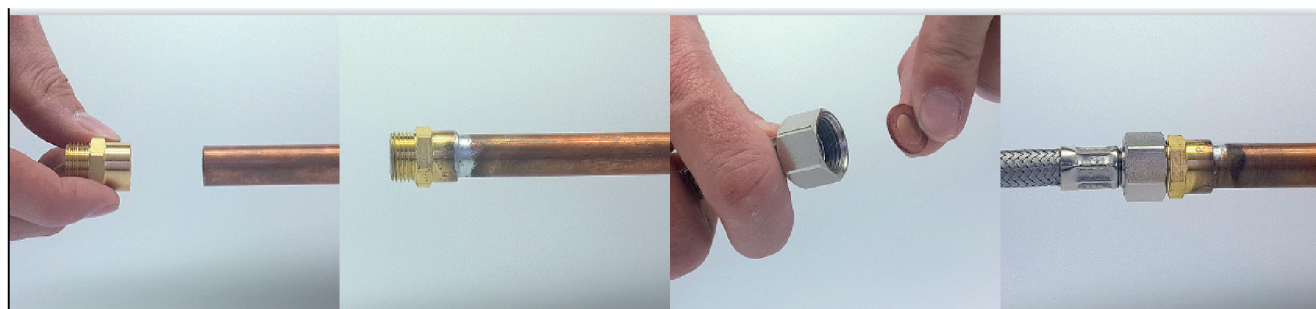

FIXATIONS**collier de fixation double Ø10****Caractéristiques produit**

collier double

Ø10

Application

Permet de fixer 2 tubes cuivre sur un mur. Utiliser les patte à vis et chevilles adaptées à la nature du mur. Fixation du tube par vissage des vis. Pour éviter les phénomènes de condensation, placer le tube cuivre d'eau chaude au dessus du tube d'eau froide

**Données commerciales**

- Présentation : sachet / 5 pièces
- Référence : N04029
- Gencod : 3342970077307