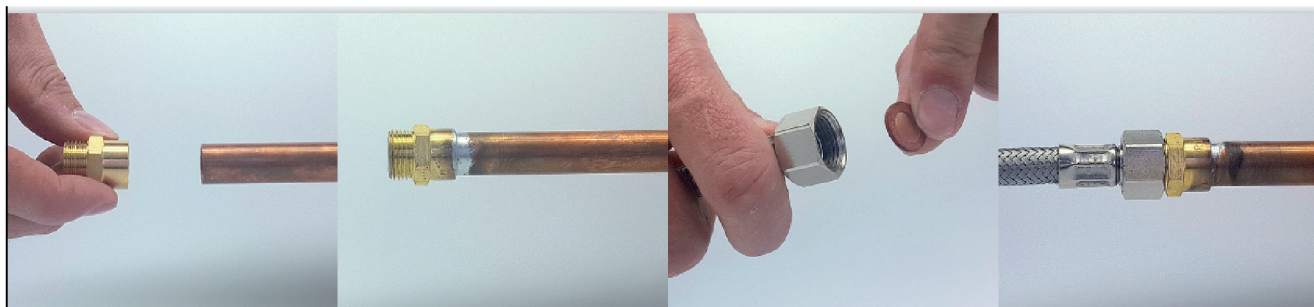

## collier de fixation double Ø16

## Caractéristiques produit

collier double

Ø16

## Application

Permet de fixer 2 tubes cuivre sur un mur. Utiliser les patte à vis et chevilles adaptées à la nature du mur. Fixation du tube par vissage des vis. Pour éviter les phénomènes de condensation, placer le tube cuivre d'eau chaude au dessus du tube d'eau froide