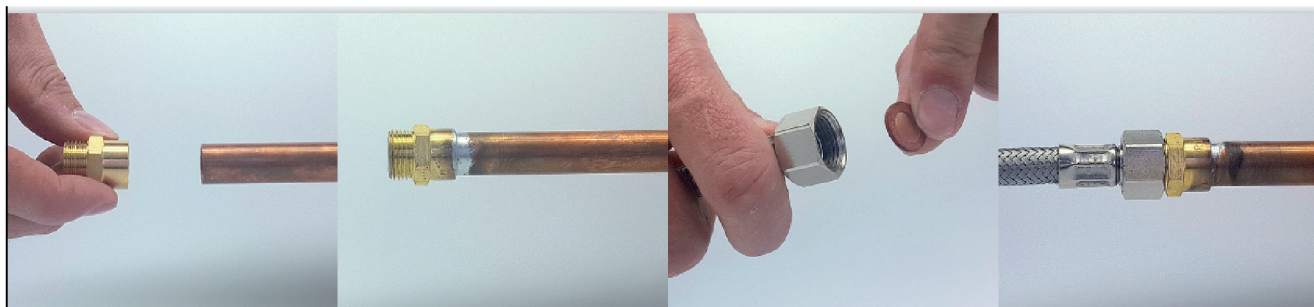

## collier de fixation double Ø22

## Caractéristiques produit

collier double

Ø22

## Application

Permet de fixer 2 tubes cuivre sur un mur. Utiliser les patte à vis et chevilles adaptées à la nature du mur. Fixation du tube par vissage des vis. Pour éviter les phénomènes de condensation, placer le tube cuivre d'eau chaude au dessus du tube d'eau froide