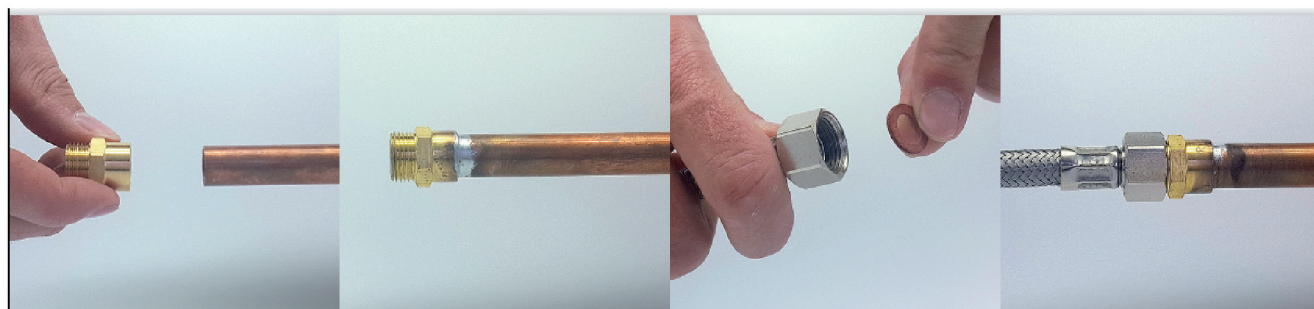

FIXATIONS

collier de fixation isophonique simple Ø14

Caractéristiques produit

collier isophonique simple

Ø14

Application

Permet de fixer le tube cuivre sur un mur. Utiliser la patte à vis et la cheville adaptées à la nature du mur. Fixation du tube par vissage des vis. Le caoutchouc limite fortement la diffusion des bruits parasites (coups de bélier...)

Données commerciales

- Présentation : sachet / 25 pièces
- Référence : N04044
- Gencod : 3342970076072