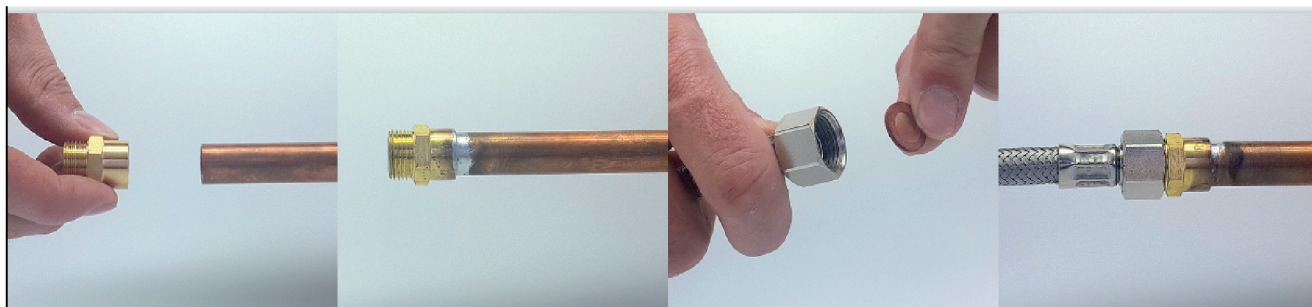

FIXATIONS

collier de fixation isophonique simple Ø16

Caractéristiques produit

collier isophonique simple

Ø16

Application

Permet de fixer le tube cuivre sur un mur. Utiliser la patte à vis et la cheville adaptées à la nature du mur. Fixation du tube par vissage des vis. Le caoutchouc limite fortement la diffusion des bruits parasites (coups de bélier...)

Données commerciales

- Présentation : sachet / 25 pièces
- Référence : N04046
- Gencod : 3342970076089