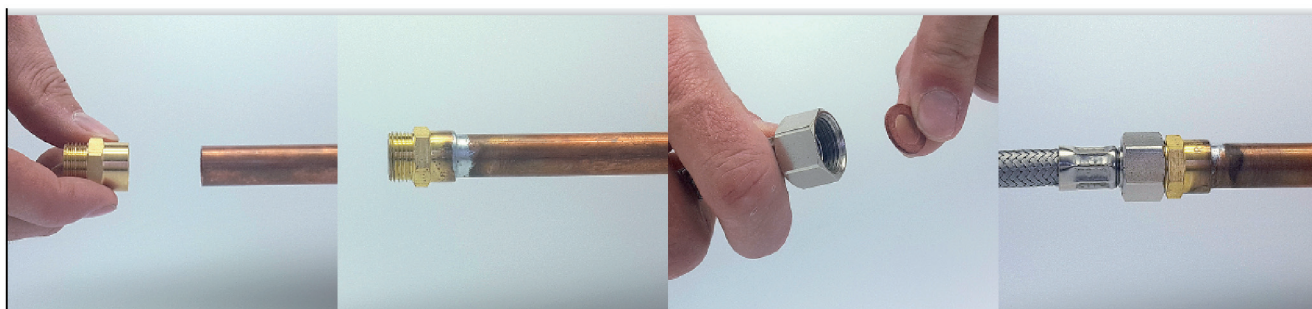

FIXATIONS

collier de fixation isophonique simple Ø18

Caractéristiques produit

collier isophonique simple

Ø18

Application

Permet de fixer le tube cuivre sur un mur. Utiliser la patte à vis et la cheville adaptées à la nature du mur. Fixation du tube par vissage des vis. Le caoutchouc limite fortement la diffusion des bruits parasites (coups de bélier...)

Données commerciales

- Présentation : sachet / 5 pièces
- Référence : N04047
- Gencod : 3342970076836