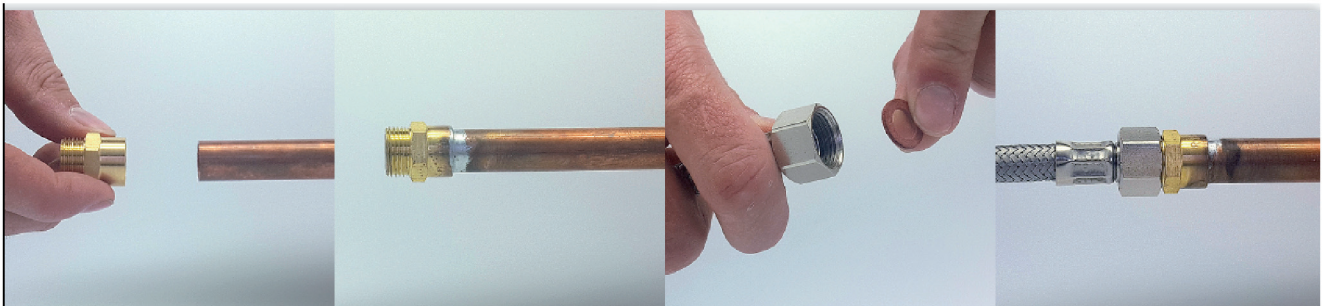

## collier de fixation isophonique simple Ø28

## Caractéristiques produit

collier isophonique simple

Ø28

## Application

Permet de fixer le tube cuivre sur un mur. Utiliser la patte à vis et la cheville adaptées à la nature du mur. Fixation du tube par vissage des vis. Le caoutchouc limite fortement la diffusion des bruits parasites (coups de bélier...)