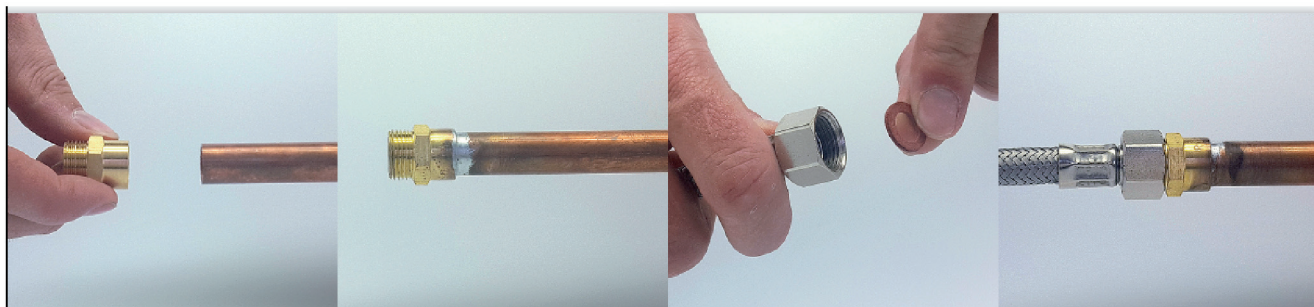

FIXATIONS**collier de fixation isophonique double Ø10****Caractéristiques produit****collier isophonique double****Ø10****Application**

Permet de fixer 2 tubes cuivre sur un mur. Utiliser la patte à vis et la cheville adaptées à la nature du mur. Fixation du tube par vissage des vis. Le caoutchouc limite fortement la diffusion des bruits parasites (coups de bélier...). Pour éviter les phénomènes de condensation, placer le tube cuivre d'eau chaude au dessus du tube d'eau froide

**Données commerciales**

- Présentation : sachet / 5 pièces
- Référence : N04051
- Gencod : 3342970077741