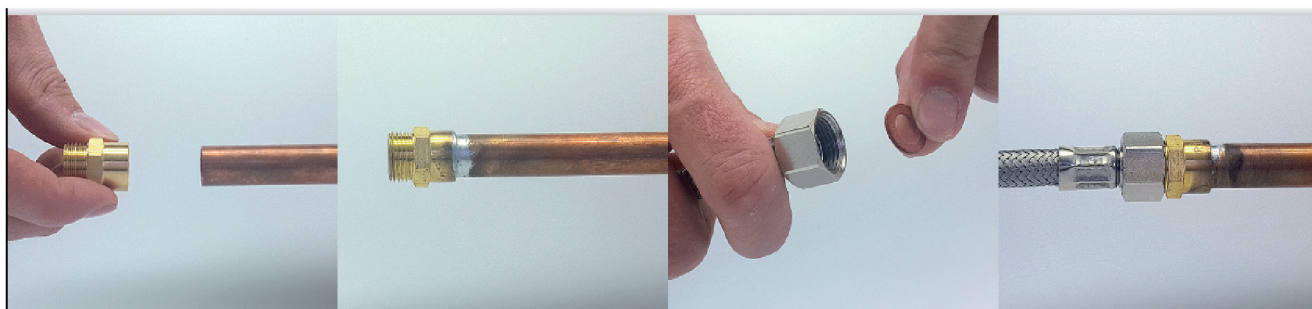

FIXATIONS**collier de fixation isophonique double Ø18****Caractéristiques produit****collier isophonique double****Ø18****Application**

Permet de fixer 2 tubes cuivre sur un mur. Utiliser la patte à vis et la cheville adaptées à la nature du mur. Fixation du tube par vissage des vis. Le caoutchouc limite fortement la diffusion des bruits parasites (coups de bélier...). Pour éviter les phénomènes de condensation, placer le tube cuivre d'eau chaude au dessus du tube d'eau froide

**Données commerciales**

- Présentation : sachet / 5 pièces
- Référence : N04058
- Gencod : 3342970076904

3 342970 076904