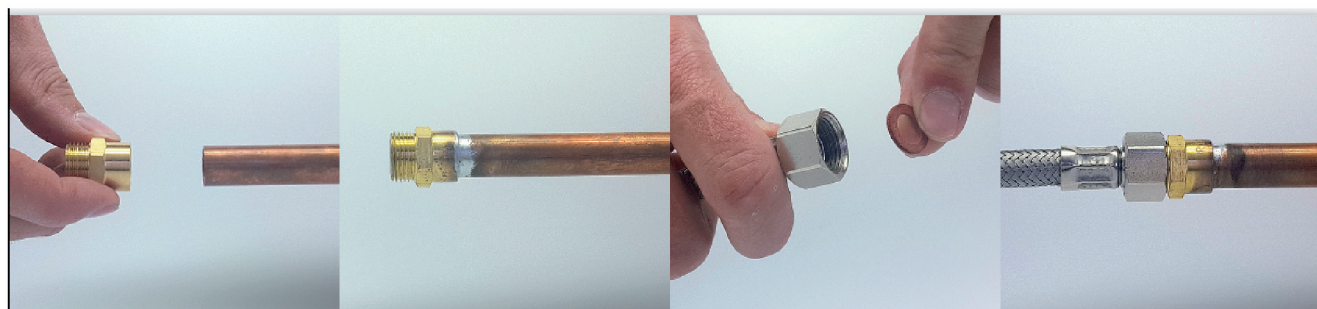

**FIXATIONS****rosace conique Ø38 haut.19 mm****Caractéristiques produit****rosace conique****Ø38****haut. 19 mm****Application**

Assure un meilleur maintien du collier de fixation à la cloison. Permet d'écarter le tube du mur.

**Données commerciales**

- Présentation : sachet / 25 pièces
- Référence : N04066
- Gencod : 3342970410715