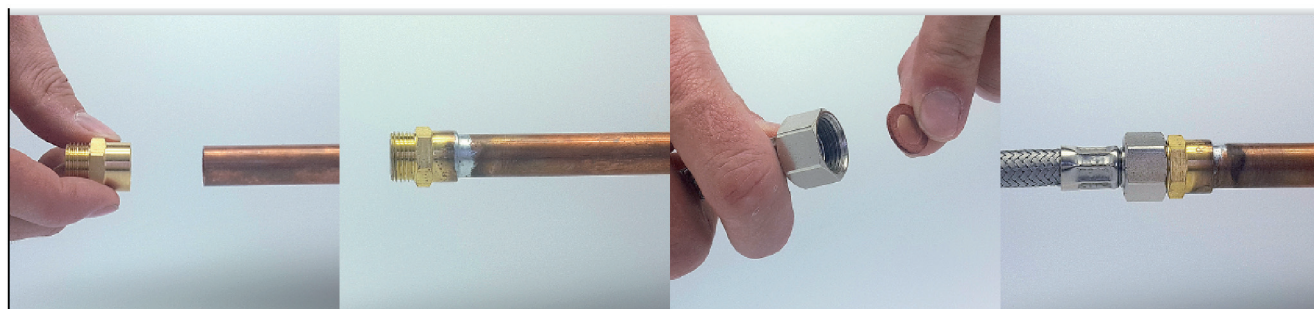

FIXATIONS**rosace conique Ø42 haut.24 mm****Caractéristiques produit****rosace conique****Ø42****haut. 24 mm****Application**

Assure un meilleur maintien du collier de fixation à la cloison. Permet d'écarter le tube du mur.

**Données commerciales**

- Présentation : sachet / 5 pièces
- Référence : N04067
- Gencod : 3342970077819