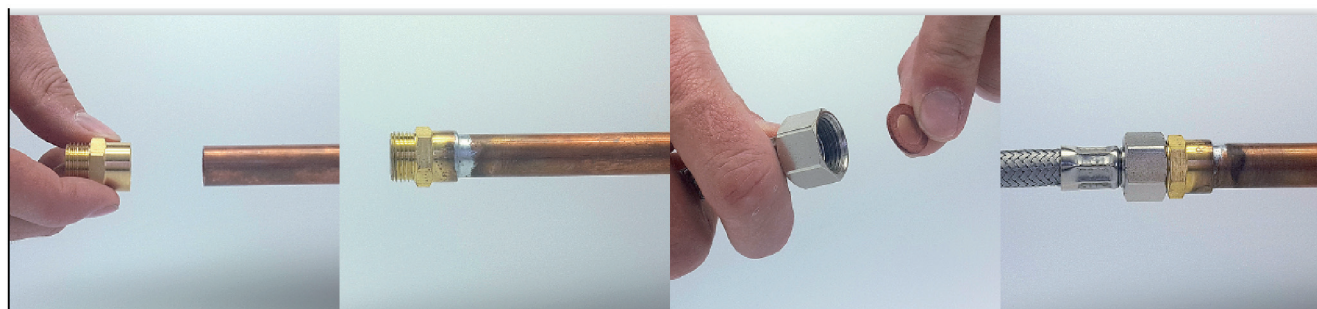

FIXATIONS

rosace plate Ø25

Caractéristiques produit

rosace plate

Ø25

Application

Assure un meilleur maintien du collier de fixation à la cloison

**Données commerciales**

- Présentation : sachet / 25 pièces
- Référence : N04069
- Gencod : 3342970075990