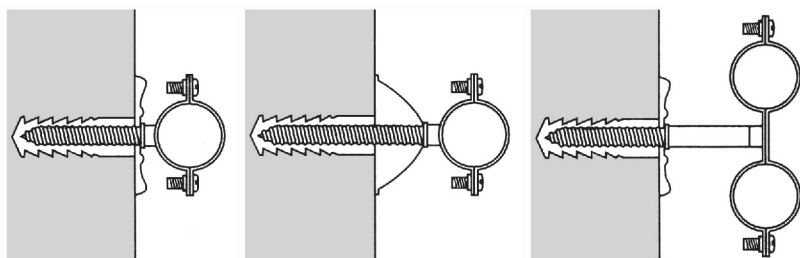

FIXATIONS

patte à vis bois - m7x150 long.40 mm

Caractéristiques produit

patte à vis bois - m7x150

longueur 40 mm

Application

Permet de fixer les colliers et les rosace dans le mur.
Utiliser la cheville adaptée à la nature de la cloison.
Spéciale bois

- Les rosaces plates sont à utiliser de préférence avec les colliers simples ou en utilisant une allonge.
- Régler l'écartement de la canalisation à l'aide d'une rosace plate, conique ou d'une allonge.
- Connaître le type de paroi pour déterminer le système de fixation adaptée : chevilles plastique, chevilles placo, etc ...