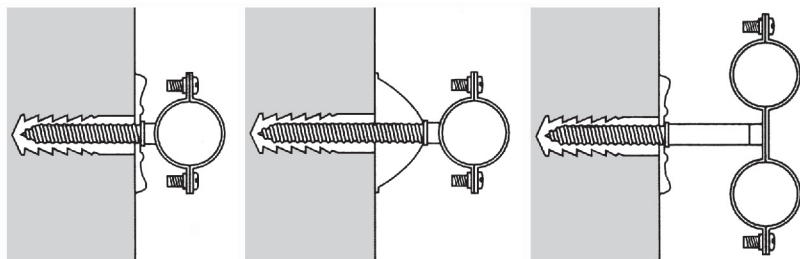

FIXATIONS

patte à vis bois - m7x150 long.50 mm

Caractéristiques produit

patte à vis bois - m7x150

longueur 50 mm

Application

Permet de fixer les colliers et les rosace dans le mur.
Utiliser la cheville adaptée à la nature de la cloison.
Spéciale bois

- Les rosaces plates sont à utiliser de préférence avec les colliers simples ou en utilisant une allonge.
- Régler l'écartement de la canalisation à l'aide d'une rosace plate, conique ou d'une allonge.
- Connaître le type de paroi pour déterminer le système de fixation adaptée : chevilles plastique, chevilles placo, etc ...