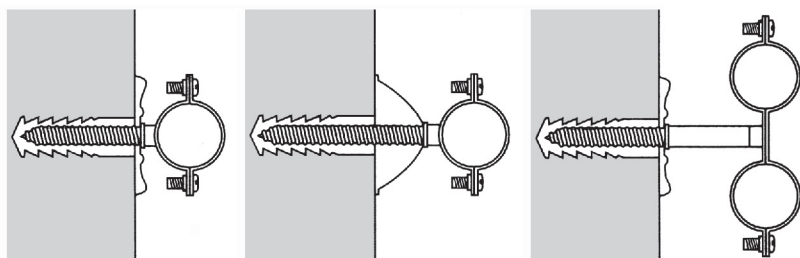

FIXATIONS

patte à vis bois - m7x150 long.60 mm

Caractéristiques produit

patte à vis bois - m7x150

longueur 60 mm

Application

Permet de fixer les colliers et les rosace dans le mur.
Utiliser la cheville adaptée à la nature de la cloison.
Spéciale bois

- Les rosaces plates sont à utiliser de préférence avec les colliers simples ou en utilisant une allonge.
- Régler l'écartement de la canalisation à l'aide d'une rosace plate, conique ou d'une allonge.
- Connaître le type de paroi pour déterminer le système de fixation adaptée : chevilles plastique, chevilles placo, etc ...