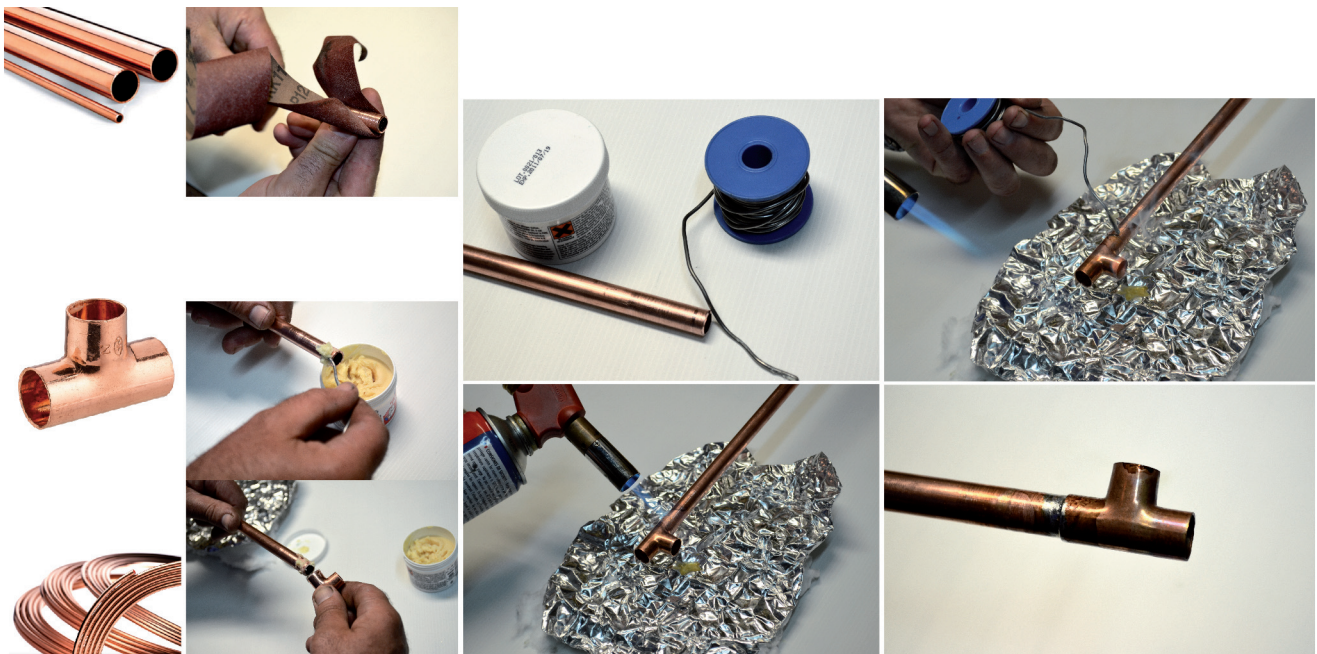

SOUDER

coude cuivre à souder 90° petit rayon double femelle égal Ø08

Caractéristiques produit

coude 90° petit rayon double femelle égal (90 cu)

Ø08

Application

Coude pour tube cuivre à souder. Permet de relier entre eux 2 tubes cuivre de même diamètre en faisant un angle à 90°.

Installation :

- . mettre la canalisation eau chaude au dessus de celle d'eau froide pour éviter les phénomènes de condensation
- . nettoyer le cuivre très soigneusement (extérieur ET intérieur), avec du papier abrasif ou une brosse en métal

Données commerciales

- Présentation : lien / 1 pièce
- Référence : N04132
- Gencod : 3342971056714