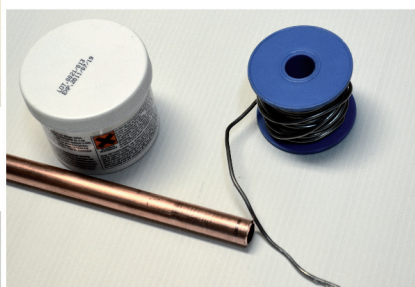

SOUDER**coude cuivre à souder 90° petit rayon mâle femelle égal Ø10****Caractéristiques produit****coude 90° petit rayon mâle femelle égal (92 cu)****Ø10****Application**

Coude pour tube cuivre à souder. Permet de relier entre eux 2 tubes cuivre de même diamètre en faisant un angle à 90°.

Installation :

- . mettre la canalisation eau chaude au dessus de celle d'eau froide pour éviter les phénomènes de condensation
- . nettoyer le cuivre très soigneusement (extérieur ET intérieur), avec du papier abrasif ou une brosse en métal

**Données commerciales**

- Présentation : lien / 1 pièce
- Référence : N04148
- Gencod : 3342971056202

3 342971 056202