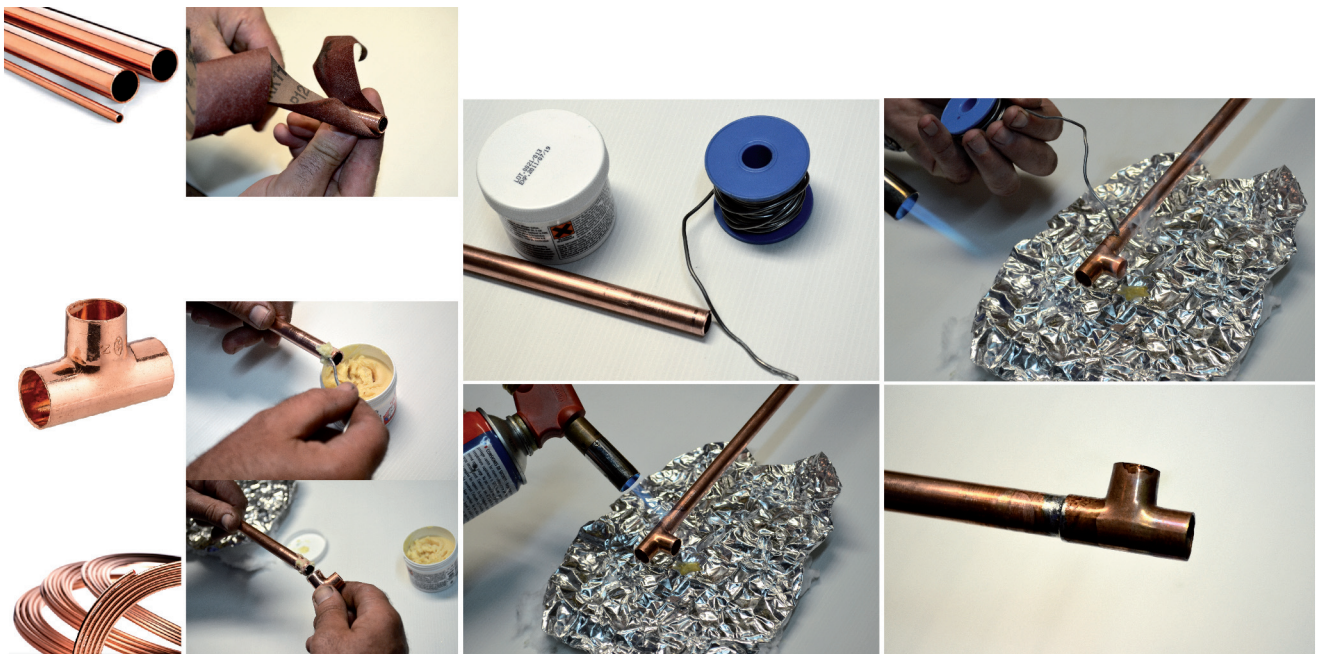

SOUDER

coude cuivre à souder 90° petit rayon mâle femelle égal Ø18

Caractéristiques produit

coude 90° petit rayon mâle femelle égal (92 cu)

Ø18

Application

Coude pour tube cuivre à souder. Permet de relier entre eux 2 tubes cuivre de même diamètre en faisant un angle à 90°.

Installation :

- . mettre la canalisation eau chaude au dessus de celle d'eau froide pour éviter les phénomènes de condensation
- . nettoyer le cuivre très soigneusement (extérieur ET intérieur), avec du papier abrasif ou une brosse en métal

Données commerciales

- Présentation : lien / 1 pièce
- Référence : N04152
- Gencod : 3342971056165

3 342971 056165