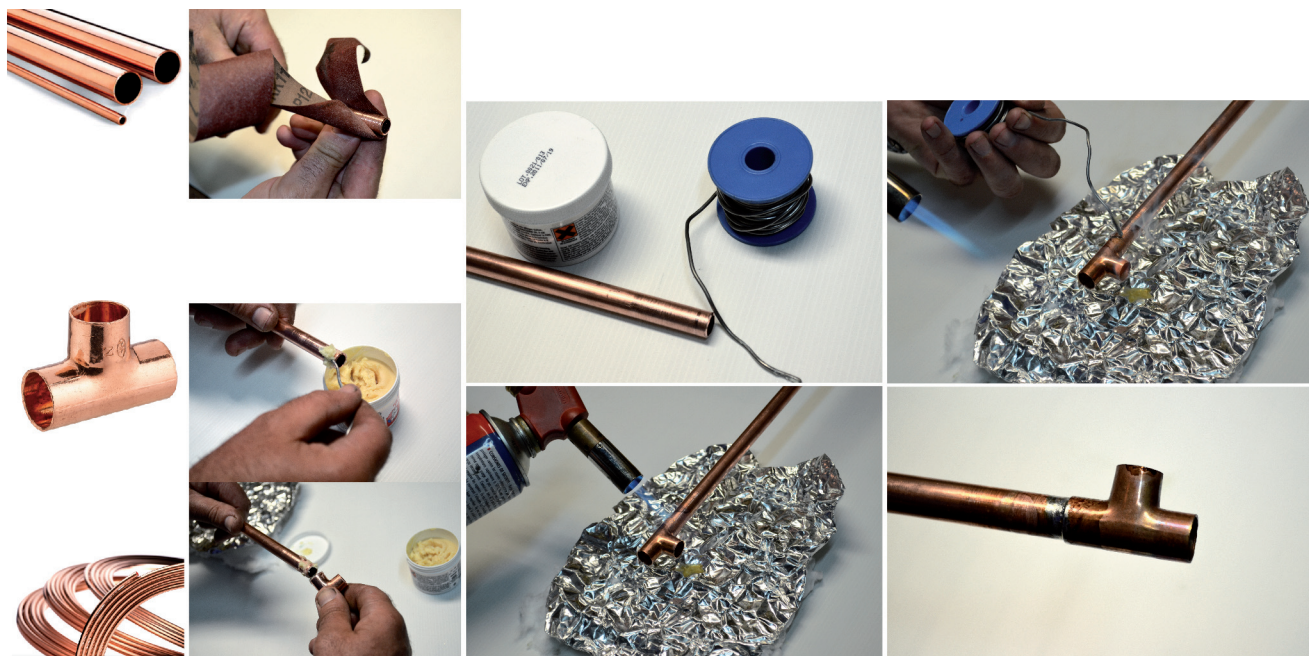

SOUDER

courbe cuivre à souder 90° grand rayon double femelle égal Ø14

Caractéristiques produit

courbe 90° grand rayon double femelle égal (5002

**a)
Ø14**

Application

Coude pour tube cuivre à souder. Permet de relier entre eux 2 tubes cuivre de même diamètre en faisant un angle à 90°.

Installation :

- . mettre la canalisation eau chaude au dessus de celle d'eau froide pour éviter les phénomènes de condensation
- . nettoyer le cuivre très soigneusement (extérieur ET intérieur), avec du papier abrasif ou une brosse en métal

Données commerciales

- Présentation : sachet / 10 pièces
- Référence : N04158
- Gencod : 3342971050934