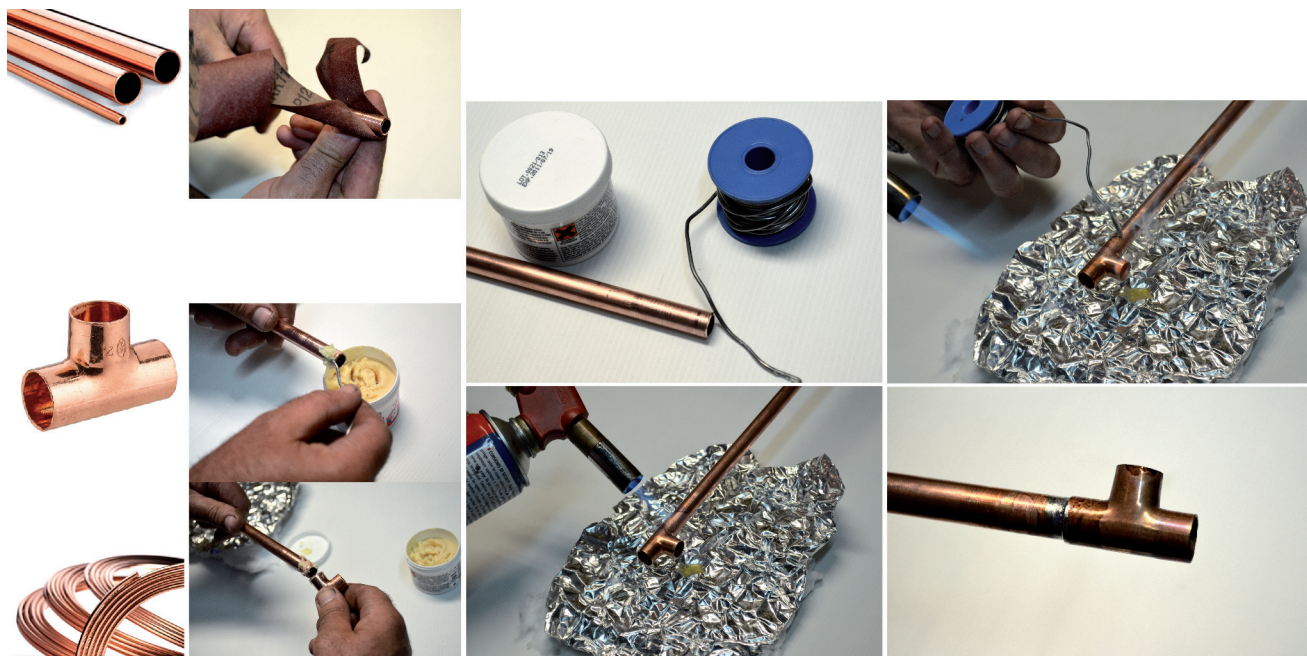

SOUDER

courbe cuivre à souder 90° grand rayon double femelle égal Ø32

Caractéristiques produit

courbe 90° grand rayon double femelle égal (5002

**a)
Ø32**

Application

Coude pour tube cuivre à souder. Permet de relier entre eux 2 tubes cuivre de même diamètre en faisant un angle à 90°.

Installation :

- . mettre la canalisation eau chaude au dessus de celle d'eau froide pour éviter les phénomènes de condensation
- . nettoyer le cuivre très soigneusement (extérieur ET intérieur), avec du papier abrasif ou une brosse en métal

Données commerciales

- Présentation : lien / 1 pièce
- Référence : N04164
- Gencod : 3342978016308