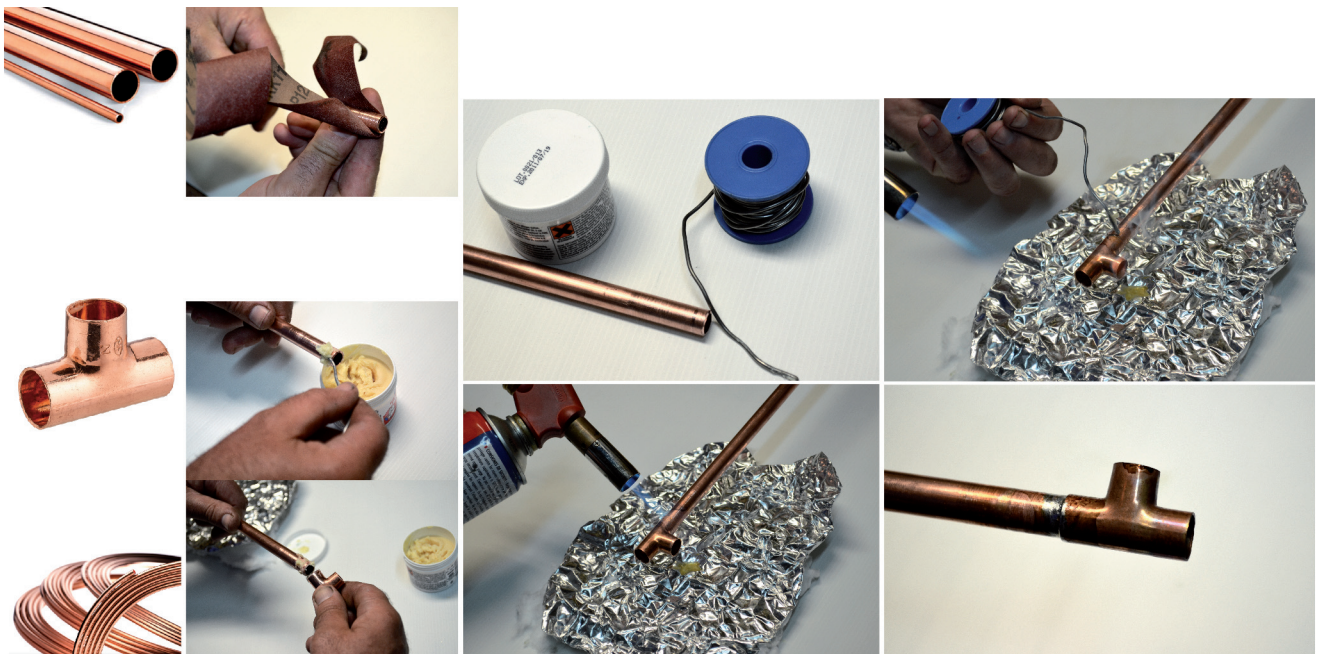

SOUDER

courbe cuivre à souder 90° grand rayon mâle femelle égal Ø14

Caractéristiques produit

courbe 90° grand rayon mâle femelle égal (5001

a)

Ø14

Application

Coude pour tube cuivre à souder. Permet de relier entre eux 2 tubes cuivre en faisant un angle à 90°.

Installation :

- . mettre la canalisation eau chaude au dessus de celle d'eau froide pour éviter les phénomènes de condensation
- . nettoyer le cuivre très soigneusement (extérieur ET intérieur), avec du papier abrasif ou une brosse en métal

Données commerciales

- Présentation : lien / 1 pièce
- Référence : N04167
- Gencod : 3342971056073