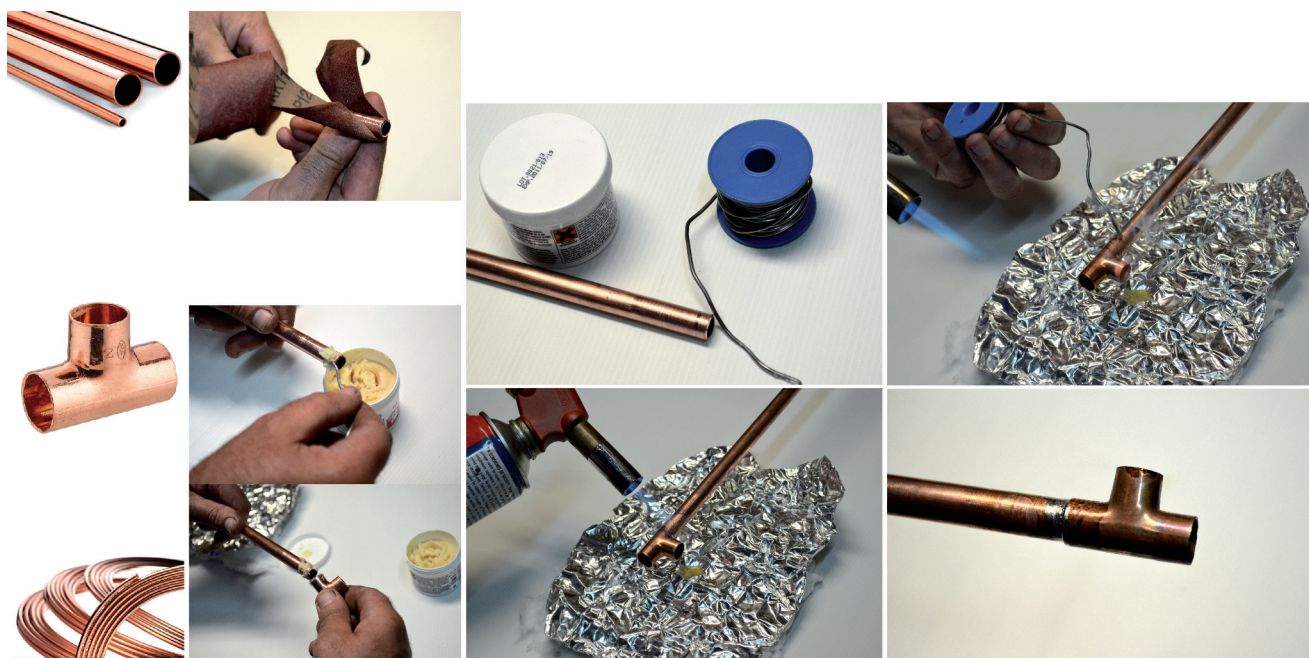

SOUDER

courbe cuivre à souder 90° grand rayon mâle femelle égal Ø22

Caractéristiques produit

courbe 90° grand rayon mâle femelle égal (5001

**a)
Ø22**

Application

Coude pour tube cuivre à souder. Permet de relier entre eux 2 tubes cuivre en faisant un angle à 90°.

Installation :

- . mettre la canalisation eau chaude au dessus de celle d'eau froide pour éviter les phénomènes de condensation
- . nettoyer le cuivre très soigneusement (extérieur ET intérieur), avec du papier abrasif ou une brosse en métal

Données commerciales

- Présentation : lien / 1 pièce
- Référence : N04170
- Gencod : 3342971056042

3 342971 056042