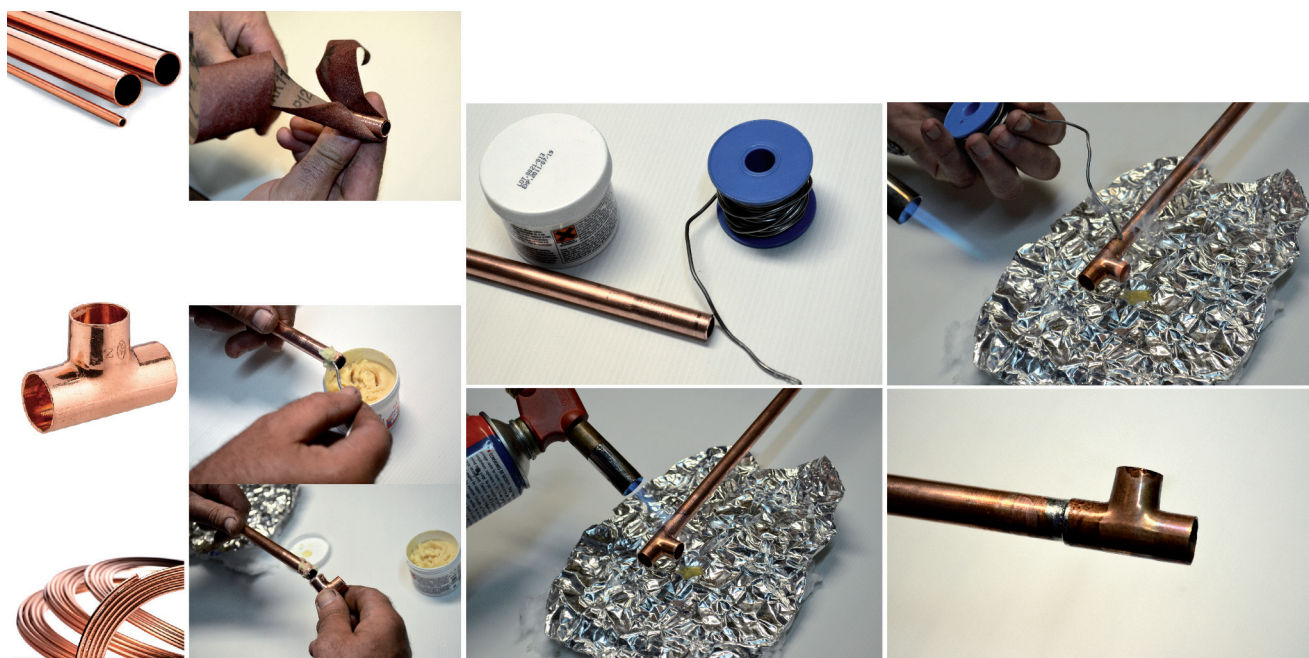

SOUDER

courbe cuivre à souder 90° grand rayon mâle femelle égal Ø28

Caractéristiques produit

courbe 90° grand rayon mâle femelle égal (5001

**a)
Ø28**

Application

Coude pour tube cuivre à souder. Permet de relier entre eux 2 tubes cuivre en faisant un angle à 90°.

Installation :

- . mettre la canalisation eau chaude au dessus de celle d'eau froide pour éviter les phénomènes de condensation
- . nettoyer le cuivre très soigneusement (extérieur ET intérieur), avec du papier abrasif ou une brosse en métal

Données commerciales

- Présentation : lien / 1 pièce
- Référence : N04171
- Gencod : 3342971056622