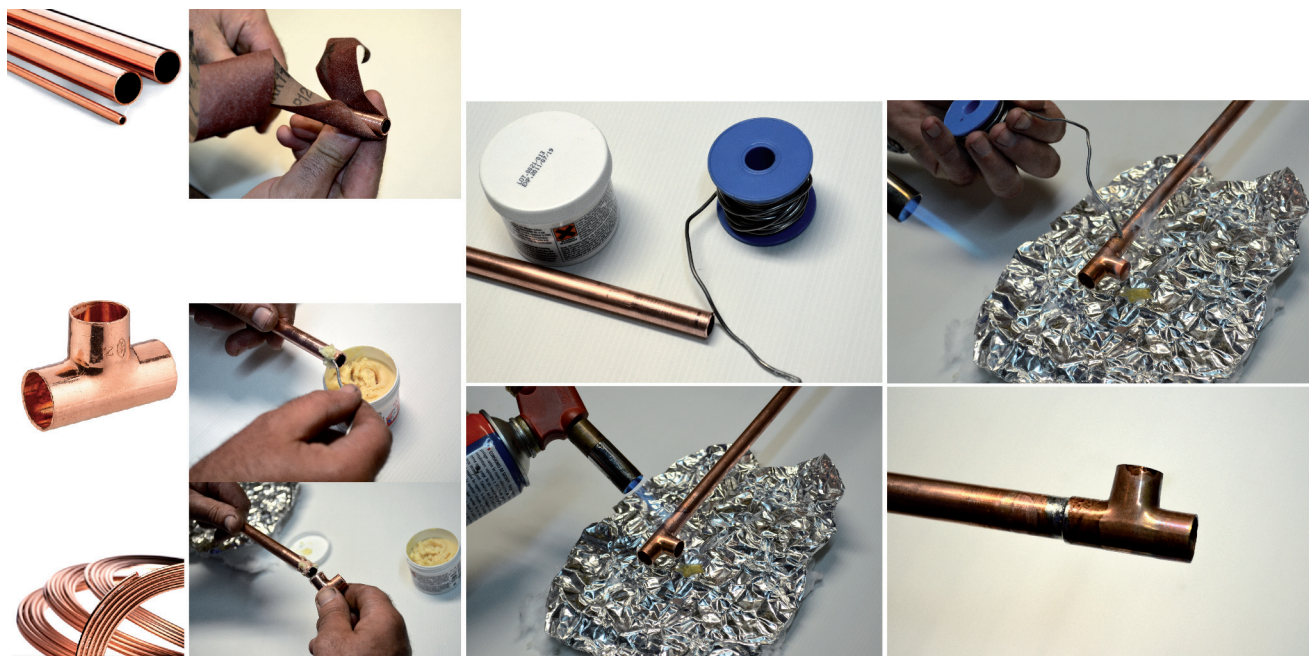

SOUDER

coude cuivre à souder 45° mâle femelle égal Ø14

Caractéristiques produit

coude 45° mâle femelle égal (40 cu)

Ø14

Application

Coude pour tube cuivre à souder. Permet de relier entre eux 2 tubes cuivre de même diamètre en faisant un angle à 45°.

Installation :

- . mettre la canalisation eau chaude au dessus de celle d'eau froide pour éviter les phénomènes de condensation
- . nettoyer le cuivre très soigneusement (extérieur ET intérieur), avec du papier abrasif ou une brosse en métal

Données commerciales

- Présentation : lien / 1 pièce
- Référence : N04181
- Gencod : 3342971055953