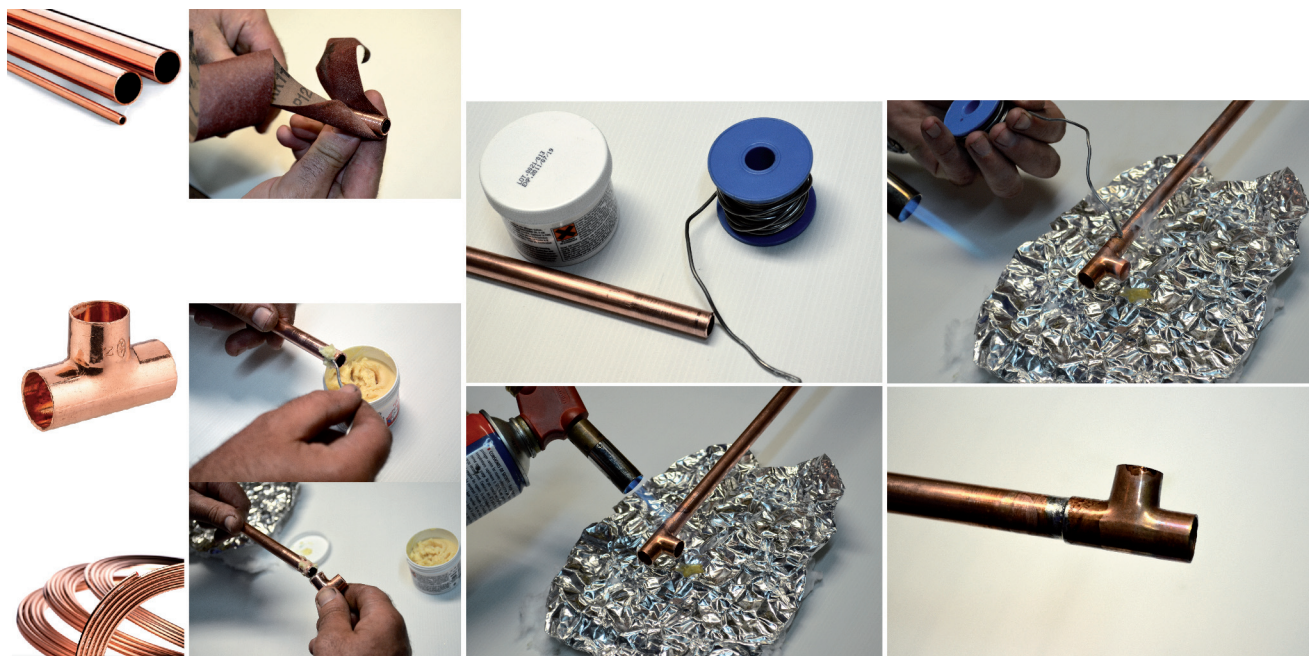

SOUDER

coude cuivre à souder 45° mâle femelle égal Ø18

Caractéristiques produit

coude 45° mâle femelle égal (40 cu)

Ø18

Application

Coude pour tube cuivre à souder. Permet de relier entre eux 2 tubes cuivre de même diamètre en faisant un angle à 45°.

Installation :

- . mettre la canalisation eau chaude au dessus de celle d'eau froide pour éviter les phénomènes de condensation
- . nettoyer le cuivre très soigneusement (extérieur ET intérieur), avec du papier abrasif ou une brosse en métal

Données commerciales

- Présentation : lien / 1 pièce
- Référence : N04183
- Gencod : 3342971055939