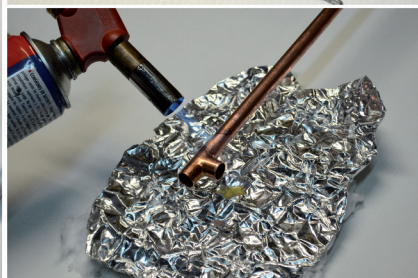

SOUDER

té cuivre à souder femelle égal Ø32

Caractéristiques produit

té femelle égal (130 cu)

Ø32

Application

Té pour tube cuivre à souder. Permet de faire un piquage sur un tube cuivre du même diamètre que celui-ci.

Installation :

- . mettre la canalisation eau chaude au dessus de celle d'eau froide pour éviter les phénomènes de condensation
- . nettoyer le cuivre très soigneusement (extérieur ET intérieur), avec du papier abrasif ou une brosse en métal

Données commerciales

- Présentation : lien / 1 pièce
- Référence : N04200
- Gencod : 3342978012133