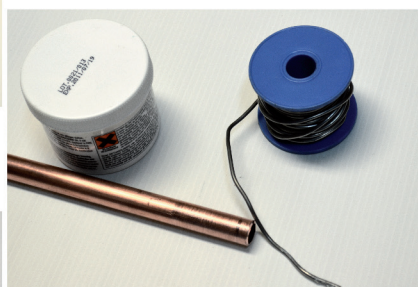

SOUDER

té cuivre à souder femelle égal Ø32

Caractéristiques produit

té femelle égal (130 cu)

Ø32

Application

Té pour tube cuivre à souder. Permet de faire un piquage sur un tube cuivre du même diamètre que celui-ci.

Installation :

- . mettre la canalisation eau chaude au dessus de celle d'eau froide pour éviter les phénomènes de condensation
- . nettoyer le cuivre très soigneusement (extérieur ET intérieur), avec du papier abrasif ou une brosse en métal

Données commerciales

- Présentation : lien / 1 pièce
- Référence : N04200
- Gencod : 3342978012133