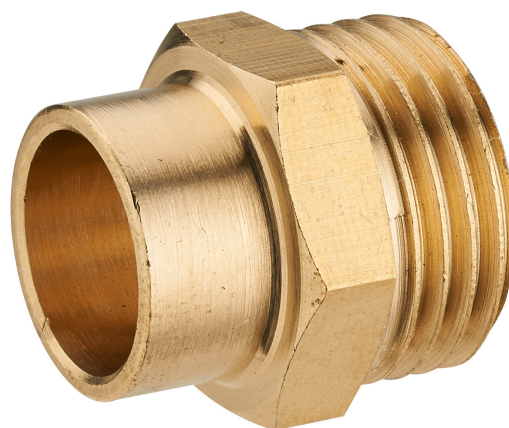

VISSER / SOUDER**manchon fer/cuivre mâle M12x17 Ø12****Caractéristiques produit****manchon mâle (243 gcu)****Ø12****M12x17****Application**

Permet de raccorder un élément à visser (raccord, flexible, robinet...) sur un tube en cuivre (en soudant). Précaution : nettoyer le cuivre très soigneusement (extérieur ET intérieur), avec du papier abrasif ou une brosse en métal

**Données commerciales**

- Présentation : sachet / 10 pièces
- Référence : N04251
- Gencod : 3342978000680