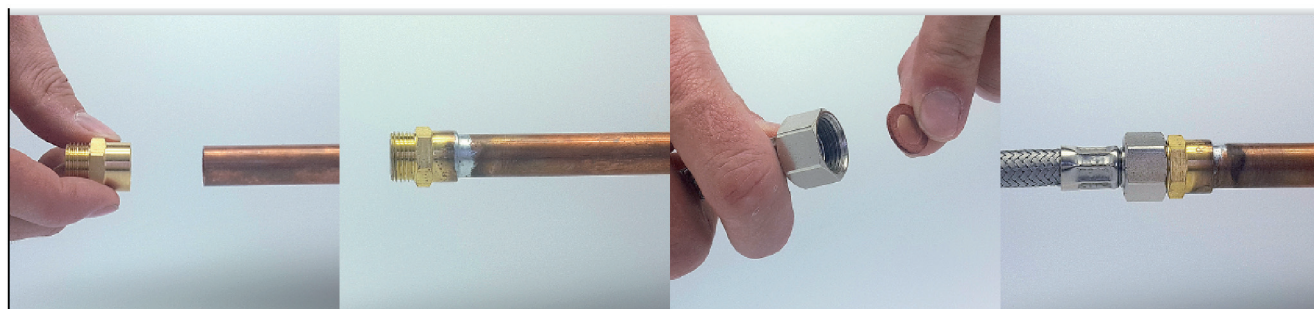

VISSER / SOUDER**manchon fer/cuivre mâle M12x17 Ø12****Caractéristiques produit****manchon mâle (243 gcu)****Ø12****M12x17****Application**

Permet de raccorder un élément à visser (raccord, flexible, robinet...) sur un tube en cuivre (en soudant). Précaution : nettoyer le cuivre très soigneusement (extérieur ET intérieur), avec du papier abrasif ou une brosse en métal

**Données commerciales**

- Présentation : sachet / 10 pièces
- Référence : N04251
- Gencod : 3342978000680