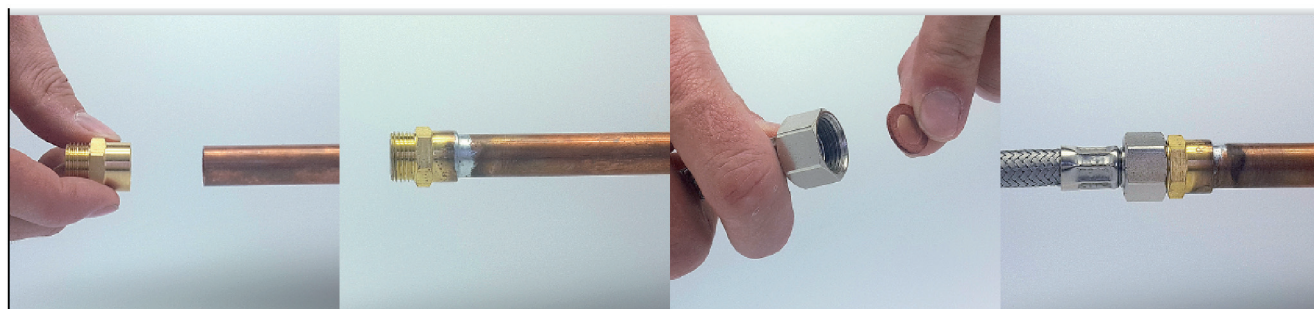

VISSER / SOUDER**manchon fer/cuivre mâle M15x21 Ø12****Caractéristiques produit****manchon mâle (243 gcu)****Ø12****M15x21****Application**

Permet de raccorder un élément à visser (raccord, flexible, robinet...) sur un tube en cuivre (en soudant). Précaution : nettoyer le cuivre très soigneusement (extérieur ET intérieur), avec du papier abrasif ou une brosse en métal

**Données commerciales**

- Présentation : sachet / 10 pièces
- Référence : N04253
- Gencod : 3342978000277