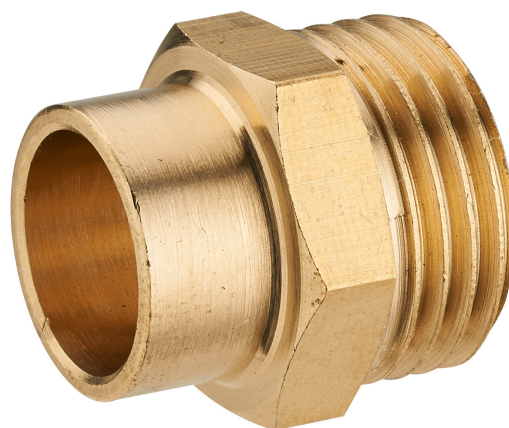

VISSER / SOUDER**manchon fer/cuivre mâle M15x21 Ø12****Caractéristiques produit****manchon mâle (243 gcu)****Ø12****M15x21****Application**

Permet de raccorder un élément à visser (raccord, flexible, robinet...) sur un tube en cuivre (en soudant). Précaution : nettoyer le cuivre très soigneusement (extérieur ET intérieur), avec du papier abrasif ou une brosse en métal

**Données commerciales**

- Présentation : sachet / 10 pièces
- Référence : N04253
- Gencod : 3342978000277