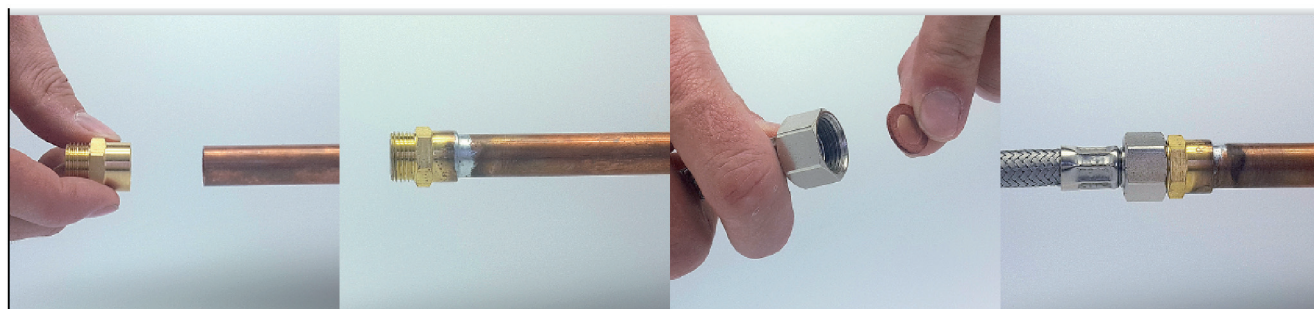

VISSER / SOUDER**manchon fer/cuivre mâle M12x17 Ø14****Caractéristiques produit****manchon mâle (243 gcu)****Ø14****M12x17****Application**

Permet de raccorder un élément à visser (raccord, flexible, robinet...) sur un tube en cuivre (en soudant). Précaution : nettoyer le cuivre très soigneusement (extérieur ET intérieur), avec du papier abrasif ou une brosse en métal

**Données commerciales**

- Présentation : sachet / 10 pièces
- Référence : N04255
- Gencod : 3342978000178