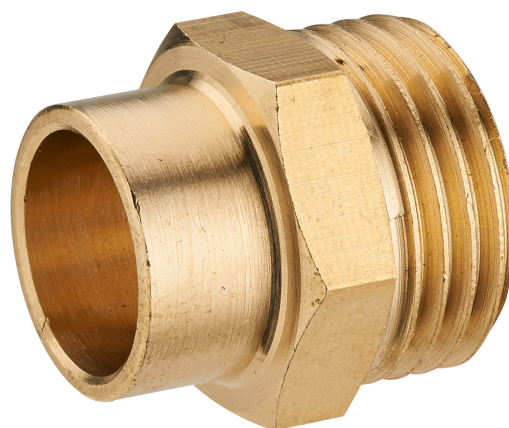

VISSER / SOUDER**manchon fer/cuivre mâle M12x17 Ø14****Caractéristiques produit****manchon mâle (243 gcu)****Ø14****M12x17****Application**

Permet de raccorder un élément à visser (raccord, flexible, robinet...) sur un tube en cuivre (en soudant). Précaution : nettoyer le cuivre très soigneusement (extérieur ET intérieur), avec du papier abrasif ou une brosse en métal

**Données commerciales**

- Présentation : sachet / 10 pièces
- Référence : N04255
- Gencod : 3342978000178