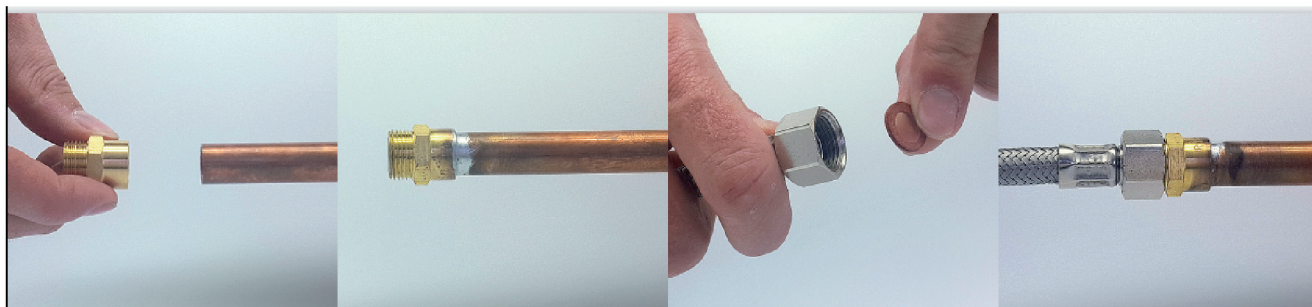

VISSER / SOUDER**manchon fer/cuivre mâle M15x21 Ø14****Caractéristiques produit****manchon mâle (243 gcu)****Ø14****M15x21****Application**

Permet de raccorder un élément à visser (raccord, flexible, robinet...) sur un tube en cuivre (en soudant). Précaution : nettoyer le cuivre très soigneusement (extérieur ET intérieur), avec du papier abrasif ou une brosse en métal

**Données commerciales**

- Présentation : sachet / 10 pièces
- Référence : N04257
- Gencod : 3342978000215