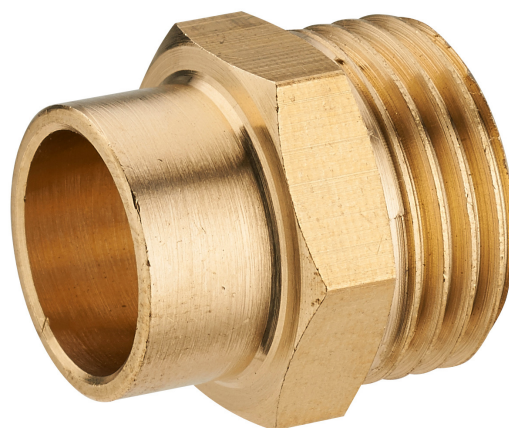

VISSER / SOUDER**manchon fer/cuivre mâle M15x21 Ø14****Caractéristiques produit****manchon mâle (243 gcu)****Ø14****M15x21****Application**

Permet de raccorder un élément à visser (raccord, flexible, robinet...) sur un tube en cuivre (en soudant). Précaution : nettoyer le cuivre très soigneusement (extérieur ET intérieur), avec du papier abrasif ou une brosse en métal

**Données commerciales**

- Présentation : sachet / 10 pièces
- Référence : N04257
- Gencod : 3342978000215