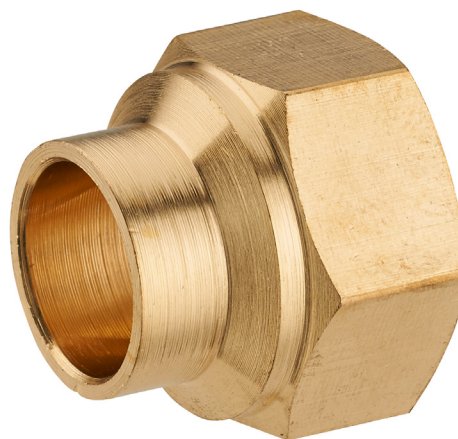

VISSER / SOUDER**manchon fer/cuivre femelle F15x21 Ø18****Caractéristiques produit****manchon femelle (270 gcu)****Ø18****F15x21****Application**

Permet de raccorder un élément à visser (raccord, flexible, robinet...) sur un tube en cuivre (en soudant). Précaution : nettoyer le cuivre très soigneusement (extérieur ET intérieur), avec du papier abrasif ou une brosse en métal

**Données commerciales**

- Présentation : lien / 1 pièce
- Référence : N04281
- Gencod : 3342971035122