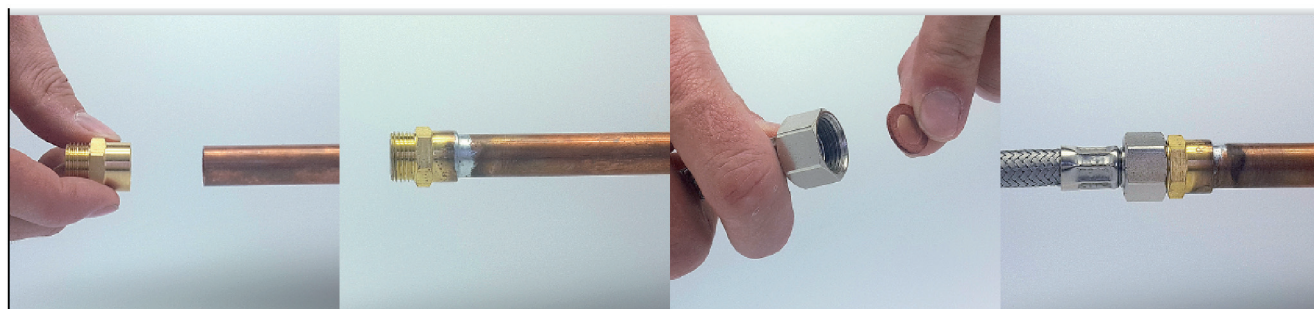

VISSER / SOUDER**manchon fer/cuivre femelle F15x21 Ø18****Caractéristiques produit****manchon femelle (270 gcu)****Ø18****F15x21****Application**

Permet de raccorder un élément à visser (raccord, flexible, robinet...) sur un tube en cuivre (en soudant). Précaution : nettoyer le cuivre très soigneusement (extérieur ET intérieur), avec du papier abrasif ou une brosse en métal

**Données commerciales**

- Présentation : lien / 1 pièce
- Référence : N04281
- Gencod : 3342971035122