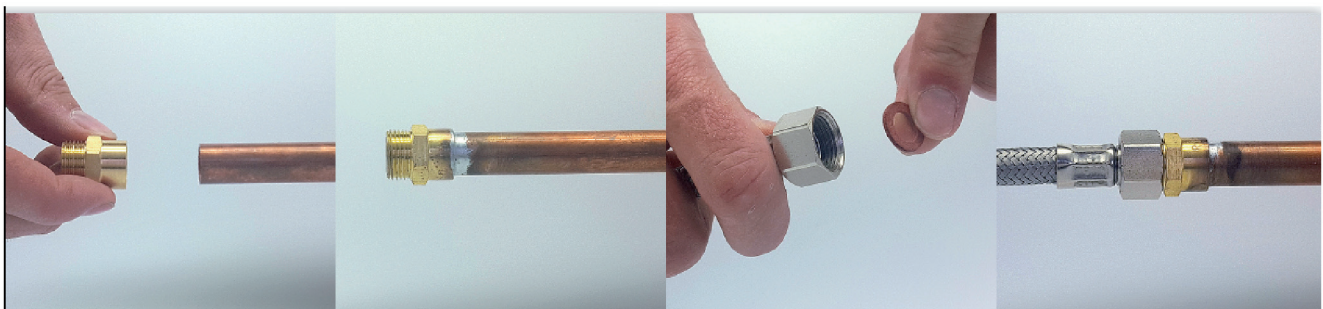

VISSER / SOUDER**manchon fer/cuivre femelle F26x34 Ø22****Caractéristiques produit****manchon femelle (270 gcu)****Ø22****F26x34****Application**

Permet de raccorder un élément à visser (raccord, flexible, robinet...) sur un tube en cuivre (en soudant). Précaution : nettoyer le cuivre très soigneusement (extérieur ET intérieur), avec du papier abrasif ou une brosse en métal

**Données commerciales**

- Présentation : lien / 1 pièce
- Référence : N04284
- Gencod : 3342971035153