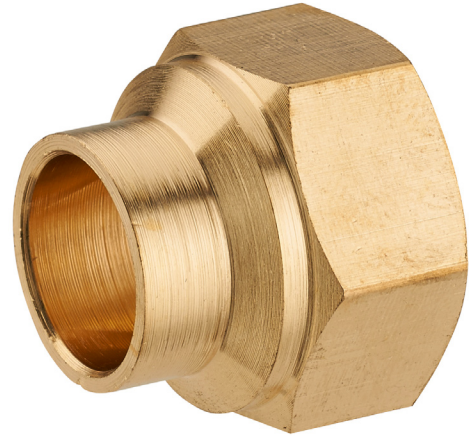

VISSER / SOUDER**manchon fer/cuivre femelle F26x34 Ø22****Caractéristiques produit****manchon femelle (270 gcu)****Ø22****F26x34****Application**

Permet de raccorder un élément à visser (raccord, flexible, robinet...) sur un tube en cuivre (en soudant). Précaution : nettoyer le cuivre très soigneusement (extérieur ET intérieur), avec du papier abrasif ou une brosse en métal

**Données commerciales**

- Présentation : lien / 1 pièce
- Référence : N04284
- Gencod : 3342971035153