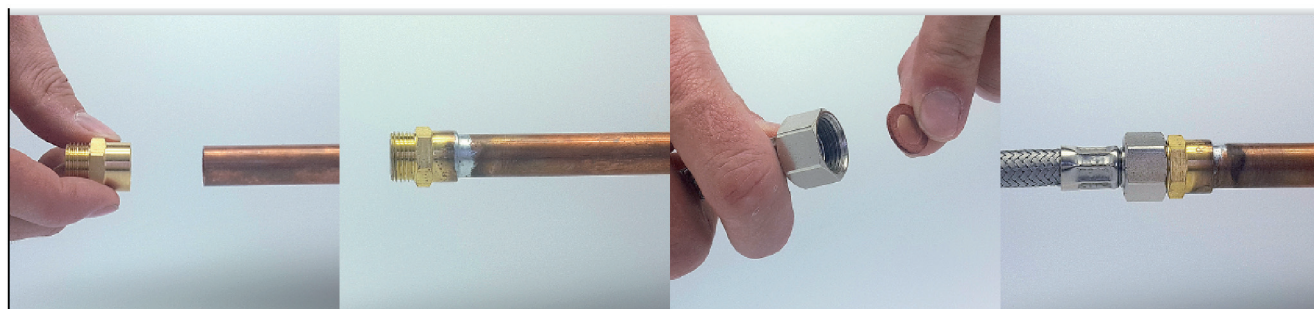

**VISSER / SOUDER****manchon fer/cuivre femelle F26x34 Ø28****Caractéristiques produit****manchon femelle (270 gcu)****Ø28****F26x34****Application**

Permet de raccorder un élément à visser (raccord, flexible, robinet...) sur un tube en cuivre (en soudant). Précaution : nettoyer le cuivre très soigneusement (extérieur ET intérieur), avec du papier abrasif ou une brosse en métal

**Données commerciales**

- Présentation : lien / 1 pièce
- Référence : N04285
- Gencod : 3342971035160