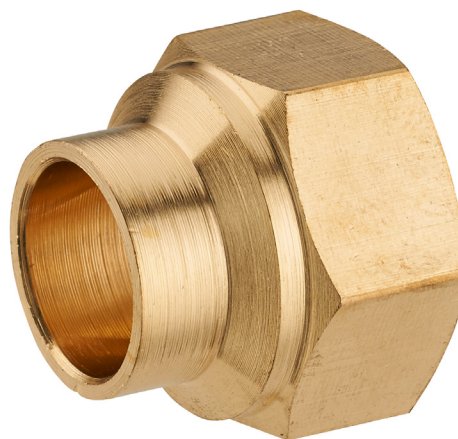

**VISSER / SOUDER****manchon fer/cuivre femelle F26x34 Ø28****Caractéristiques produit****manchon femelle (270 gcu)****Ø28****F26x34****Application**

Permet de raccorder un élément à visser (raccord, flexible, robinet...) sur un tube en cuivre (en soudant). Précaution : nettoyer le cuivre très soigneusement (extérieur ET intérieur), avec du papier abrasif ou une brosse en métal

**Données commerciales**

- Présentation : lien / 1 pièce
- Référence : N04285
- Gencod : 3342971035160