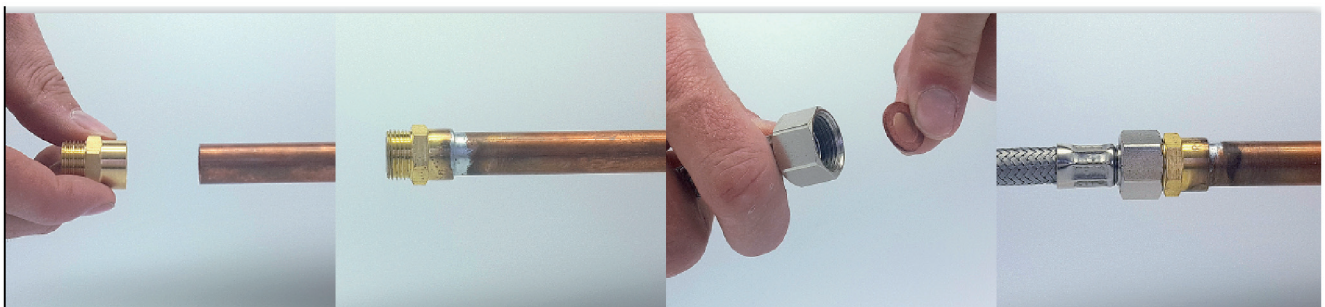

VISSER / SOUDER**raccord fer/cuivre 2 pièces droit écrou prisonnier F15x21 Ø12****Caractéristiques produit****raccord 2 pièces droit écrou prisonnier (359 gcl)****Ø12****F15x21****Application**

Permet de raccorder un élément à visser (raccord, flexible, robinet...) sur un tube en cuivre (en soudant). Douille en cuivre pour une soudure rapide. Ecrou libre pour faciliter le vissage.

Précaution : nettoyer le cuivre très soigneusement (extérieur ET intérieur), avec du papier abrasif ou une brosse en métal

**Données commerciales**

- Présentation : sachet / 10 pièces
- Référence : N04298
- Gencod : 3342970039435