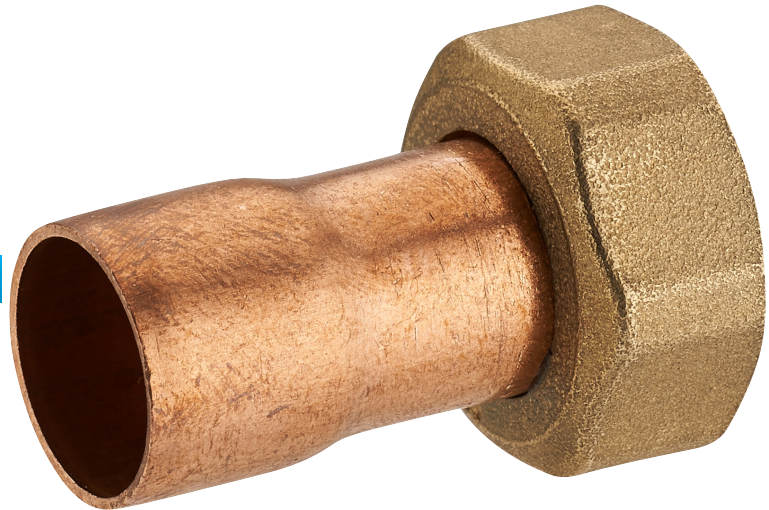

VISSER / SOUDER**raccord fer/cuivre 2 pièces droit écrou prisonnier F15x21 Ø12****Caractéristiques produit****raccord 2 pièces droit écrou prisonnier (359 gcl)****Ø12****F15x21****Application**

Permet de raccorder un élément à visser (raccord, flexible, robinet...) sur un tube en cuivre (en soudant). Douille en cuivre pour une soudure rapide. Ecrou libre pour faciliter le vissage.

Précaution : nettoyer le cuivre très soigneusement (extérieur ET intérieur), avec du papier abrasif ou une brosse en métal

**Données commerciales**

- Présentation : sachet / 10 pièces
- Référence : N04298
- Gencod : 3342970039435