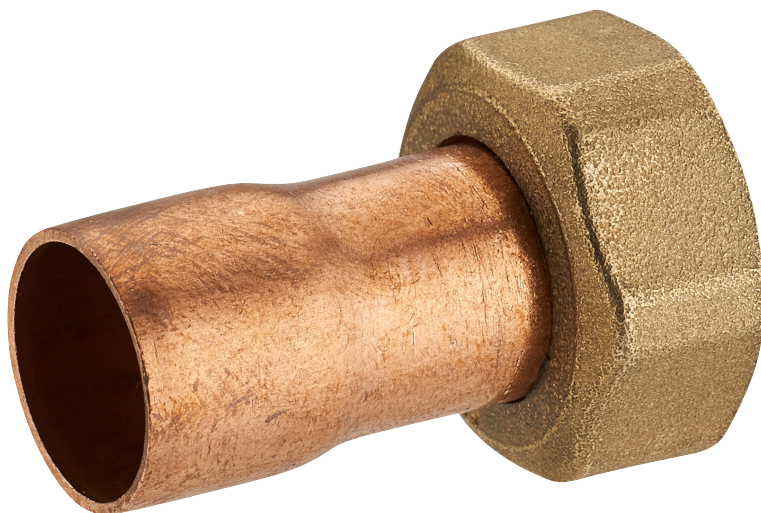

VISSER / SOUDER**raccord fer/cuivre 2 pièces droit écrou prisonnier F15x21 Ø14****Caractéristiques produit****raccord 2 pièces droit écrou prisonnier (359 gcl)****Ø14****F15x21****Application**

Permet de raccorder un élément à visser (raccord, flexible, robinet...) sur un tube en cuivre (en soudant). Douille en cuivre pour une soudure rapide. Ecrou libre pour faciliter le vissage.

Précaution : nettoyer le cuivre très soigneusement (extérieur ET intérieur), avec du papier abrasif ou une brosse en métal

**Données commerciales**

- Présentation : sachet / 10 pièces
- Référence : N04302
- Gencod : 3342978002882