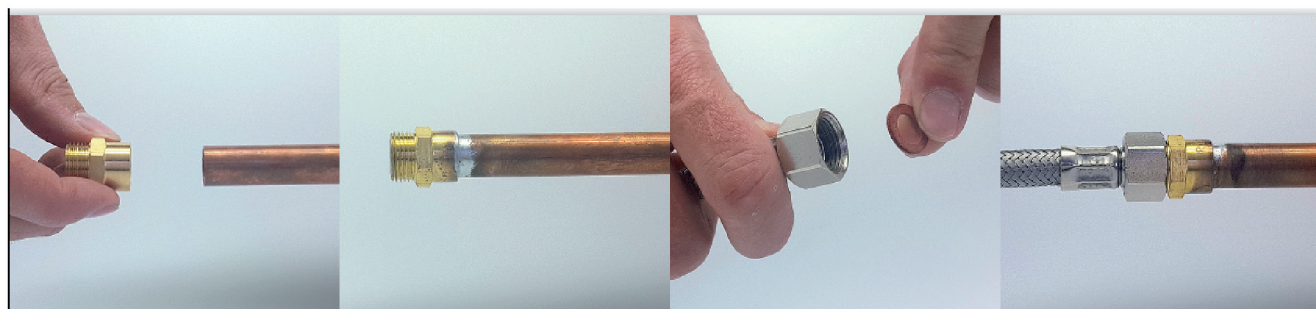

VISSER / SOUDER**raccord fer/cuivre 2 pièces droit écrou prisonnier F15x21 Ø14****Caractéristiques produit****raccord 2 pièces droit écrou prisonnier (359 gcl)****Ø14****F15x21****Application**

Permet de raccorder un élément à visser (raccord, flexible, robinet...) sur un tube en cuivre (en soudant). Douille en cuivre pour une soudure rapide. Ecrou libre pour faciliter le vissage.

Précaution : nettoyer le cuivre très soigneusement (extérieur ET intérieur), avec du papier abrasif ou une brosse en métal

**Données commerciales**

- Présentation : sachet / 10 pièces
- Référence : N04302
- Gencod : 3342978002882