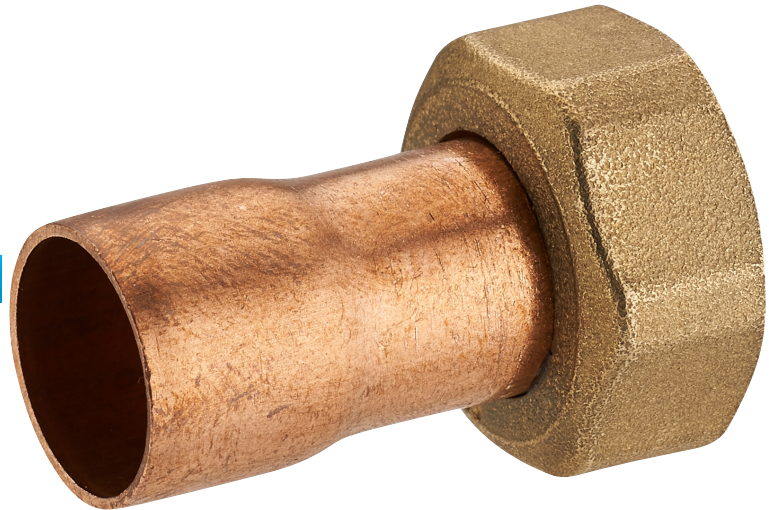

VISSER / SOUDER**raccord fer/cuivre 2 pièces droit écrou prisonnier F15x21 Ø16****Caractéristiques produit****raccord 2 pièces droit écrou prisonnier (359 gcl)****Ø16****F15x21****Application**

Permet de raccorder un élément à visser (raccord, flexible, robinet...) sur un tube en cuivre (en soudant). Douille en cuivre pour une soudure rapide. Ecrou libre pour faciliter le vissage.

Précaution : nettoyer le cuivre très soigneusement (extérieur ET intérieur), avec du papier abrasif ou une brosse en métal

**Données commerciales**

- Présentation : sachet / 10 pièces
- Référence : N04305
- Gencod : 3342970039589