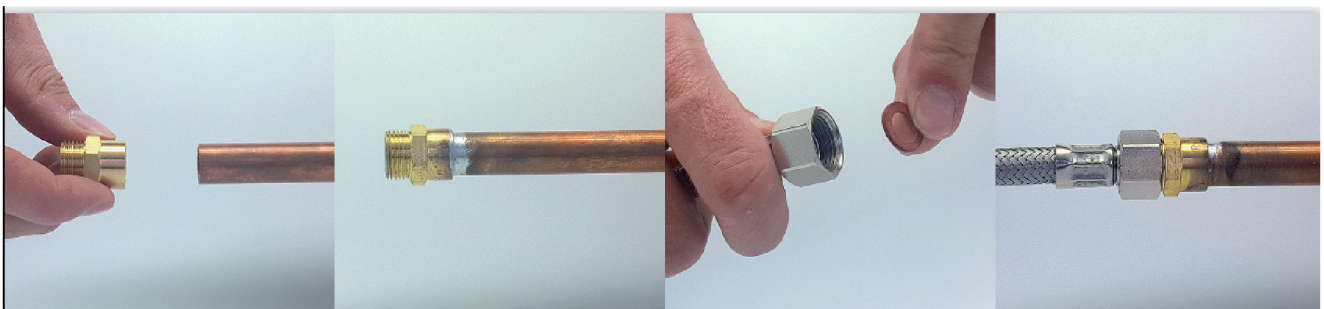

VISSER / SOUDER**raccord fer/cuivre 2 pièces droit écrou prisonnier F15x21 Ø16****Caractéristiques produit****raccord 2 pièces droit écrou prisonnier (359 gcl)****Ø16****F15x21****Application**

Permet de raccorder un élément à visser (raccord, flexible, robinet...) sur un tube en cuivre (en soudant). Douille en cuivre pour une soudure rapide. Ecrou libre pour faciliter le vissage.

Précaution : nettoyer le cuivre très soigneusement (extérieur ET intérieur), avec du papier abrasif ou une brosse en métal

**Données commerciales**

- Présentation : sachet / 10 pièces
- Référence : N04305
- Gencod : 3342970039589