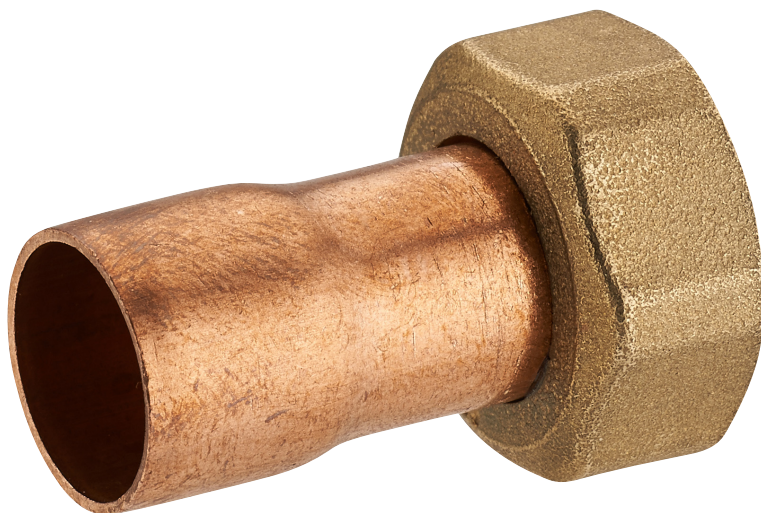

**VISSER / SOUDER****raccord fer/cuivre 2 pièces droit écrou prisonnier F33x42 Ø32****Caractéristiques produit****raccord 2 pièces droit écrou prisonnier (359 gcl)****Ø32****F33x42****Application**

Permet de raccorder un élément à visser (raccord, flexible, robinet...) sur un tube en cuivre (en soudant). Douille en cuivre pour une soudure rapide. Ecrou libre pour faciliter le vissage.

Précaution : nettoyer le cuivre très soigneusement (extérieur ET intérieur), avec du papier abrasif ou une brosse en métal

**Données commerciales**

- Présentation : lien / 1 pièce
- Référence : N04311
- Gencod : 3342978011563