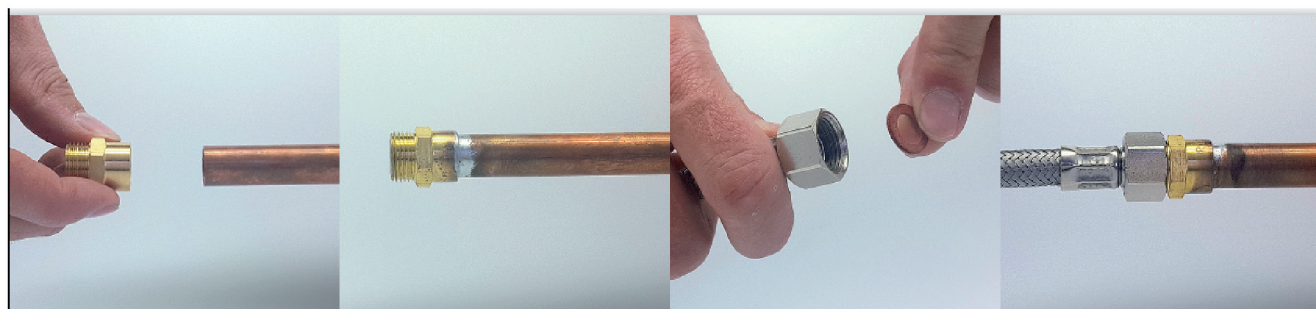

**VISSER / SOUDER****raccord fer/cuivre 2 pièces droit écrou prisonnier F33x42 Ø32****Caractéristiques produit****raccord 2 pièces droit écrou prisonnier (359 gcl)****Ø32****F33x42****Application**

Permet de raccorder un élément à visser (raccord, flexible, robinet...) sur un tube en cuivre (en soudant). Douille en cuivre pour une soudure rapide. Ecrou libre pour faciliter le vissage.

Précaution : nettoyer le cuivre très soigneusement (extérieur ET intérieur), avec du papier abrasif ou une brosse en métal

**Données commerciales**

- Présentation : lien / 1 pièce
- Référence : N04311
- Gencod : 3342978011563