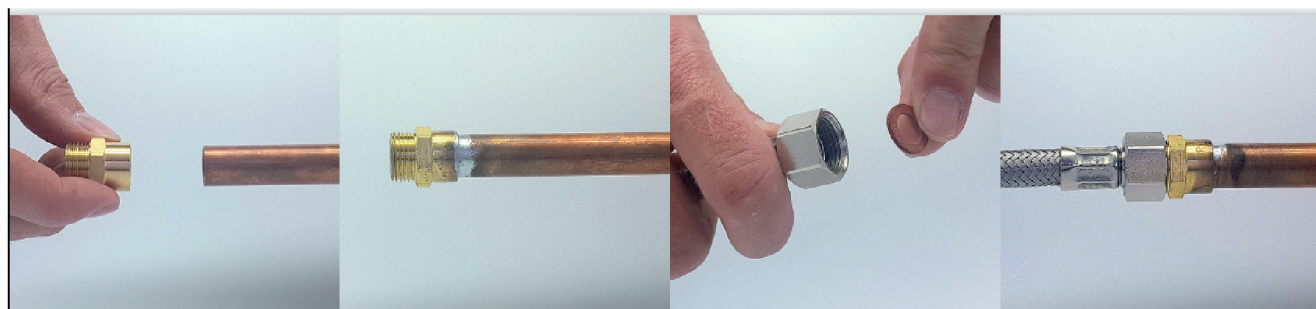

VISSER / SOUDER**coude fer/cuivre mâle M12x17 Ø12****Caractéristiques produit****coude mâle (92 gcu)****Ø12****M12x17****Application**

Permet de raccorder un élément à visser (raccord, flexible, robinet...) sur un tube en cuivre (en soudant), ce selon un angle à 90°. Précaution : nettoyer le cuivre très soigneusement (extérieur ET intérieur), avec du papier abrasif ou une brosse en métal

**Données commerciales**

- Présentation : lien / 1 pièce
- Référence : N04326
- Gencod : 3342971034552