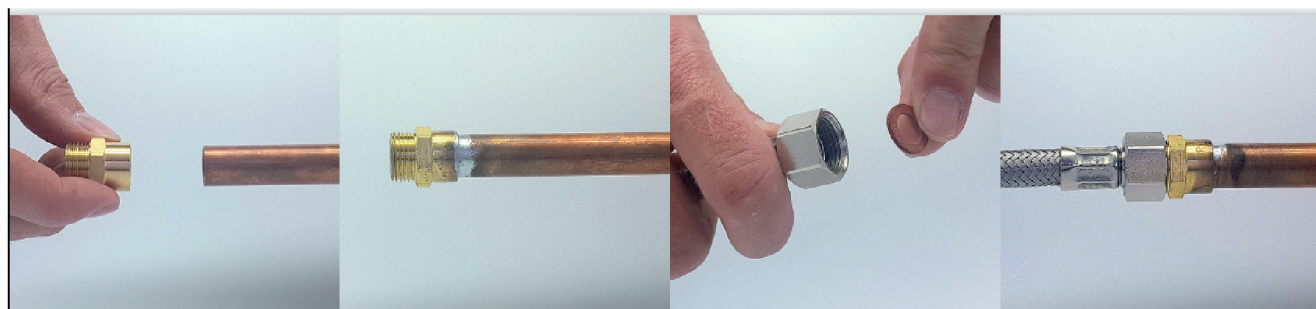

VISSER / SOUDER**coude fer/cuivre mâle M15x21 Ø12****Caractéristiques produit****coude mâle (92 gcu)****Ø12****M15x21****Application**

Permet de raccorder un élément à visser (raccord, flexible, robinet...) sur un tube en cuivre (en soudant), ce selon un angle à 90°. Précaution : nettoyer le cuivre très soigneusement (extérieur ET intérieur), avec du papier abrasif ou une brosse en métal

**Données commerciales**

- Présentation : lien / 1 pièce
- Référence : N04327
- Gencod : 3342971034606