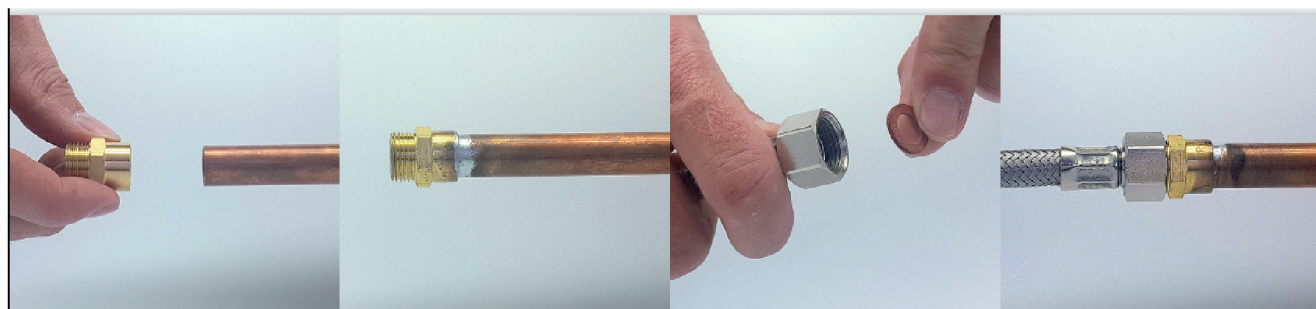

VISSER / SOUDER**coude fer/cuivre mâle M12x17 Ø14****Caractéristiques produit****coude mâle (92 gcu)****Ø14****M12x17****Application**

Permet de raccorder un élément à visser (raccord, flexible, robinet...) sur un tube en cuivre (en soudant), ce selon un angle à 90°. Précaution : nettoyer le cuivre très soigneusement (extérieur ET intérieur), avec du papier abrasif ou une brosse en métal

**Données commerciales**

- Présentation : lien / 1 pièce
- Référence : N04328
- Gencod : 3342971034507