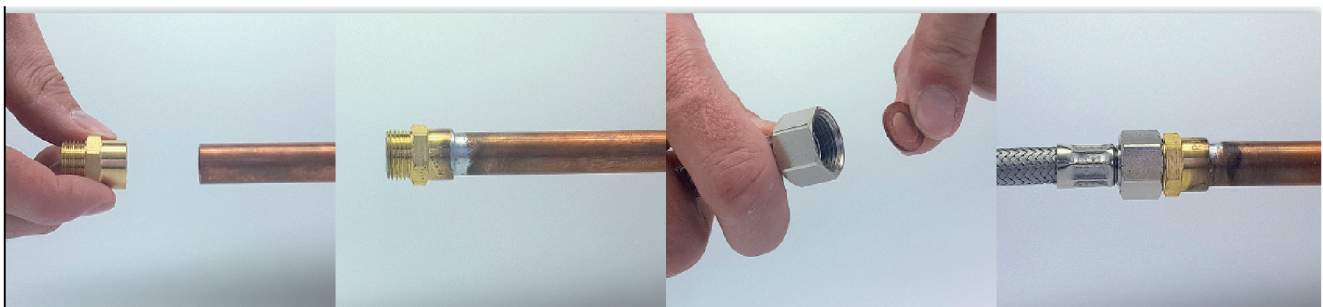

**VISSER / SOUDER****coude fer/cuivre mâle M15x21 Ø16****Caractéristiques produit****coude mâle (92 gcu)****Ø16****M15x21****Application**

Permet de raccorder un élément à visser (raccord, flexible, robinet...) sur un tube en cuivre (en soudant), ce selon un angle à 90°. Précaution : nettoyer le cuivre très soigneusement (extérieur ET intérieur), avec du papier abrasif ou une brosse en métal

**Données commerciales**

- Présentation : lien / 1 pièce
- Référence : N04330
- Gencod : 3342971034484