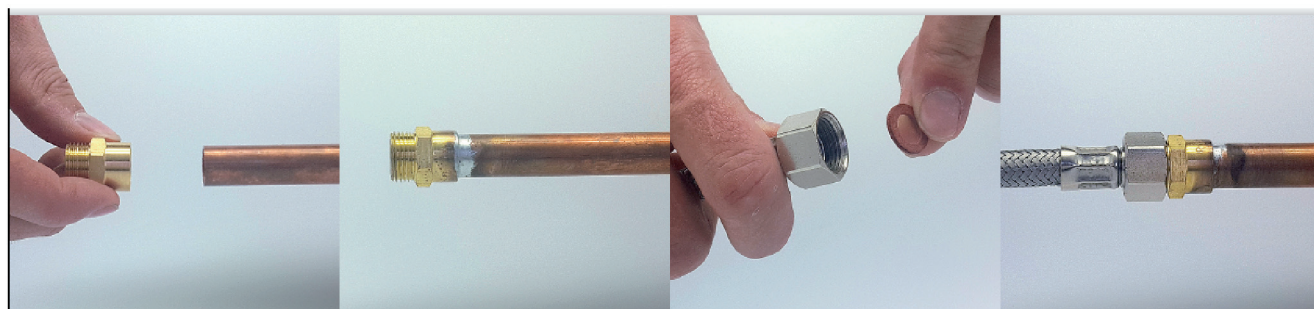

**VISSER / SOUDER****coude fer/cuivre femelle F12x17 Ø12****Caractéristiques produit****coude femelle (90 gcu)****Ø12****F12x17****Application**

Permet de raccorder un élément à visser (raccord, flexible, robinet...) sur un tube en cuivre (en soudant), ce selon un angle à 90°. Précaution : nettoyer le cuivre très soigneusement (extérieur ET intérieur), avec du papier abrasif ou une brosse en métal

**Données commerciales**

- Présentation : lien / 1 pièce
- Référence : N04336
- Gencod : 3342971034651